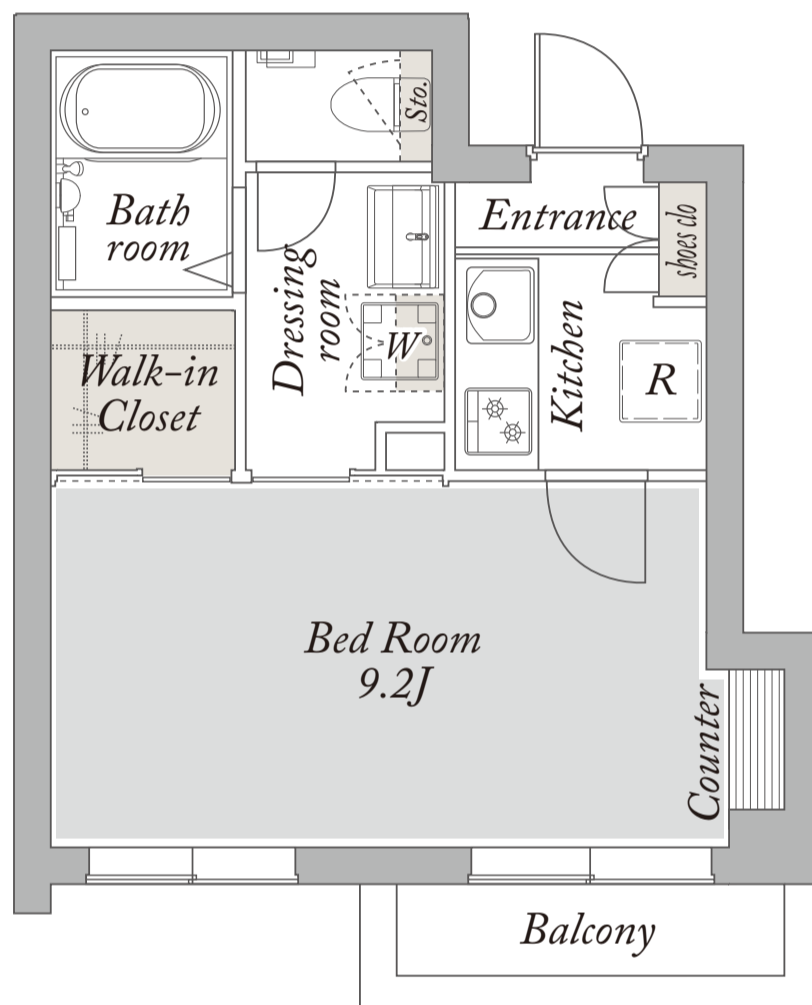

O type

1K

専有面積
29.40 m²

株式会社 **カナヤマ** 二子玉川店 **03-5797-1301**

積水ハウス株式会社

積和不動産株式会社