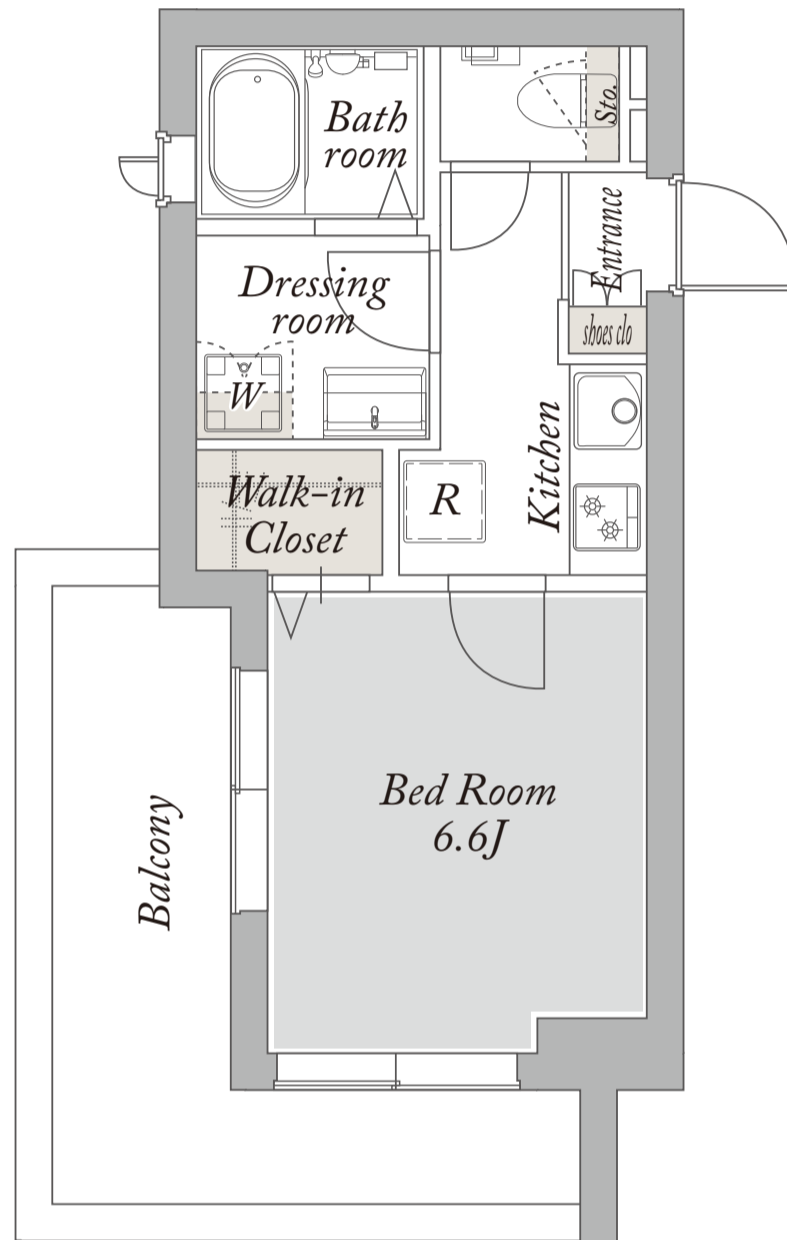

N type

1K

専有面積
25.00 m²

株式会社 **カナヤマ** 二子玉川店 **03-5797-1301**

積水ハウス株式会社

積和不動産株式会社