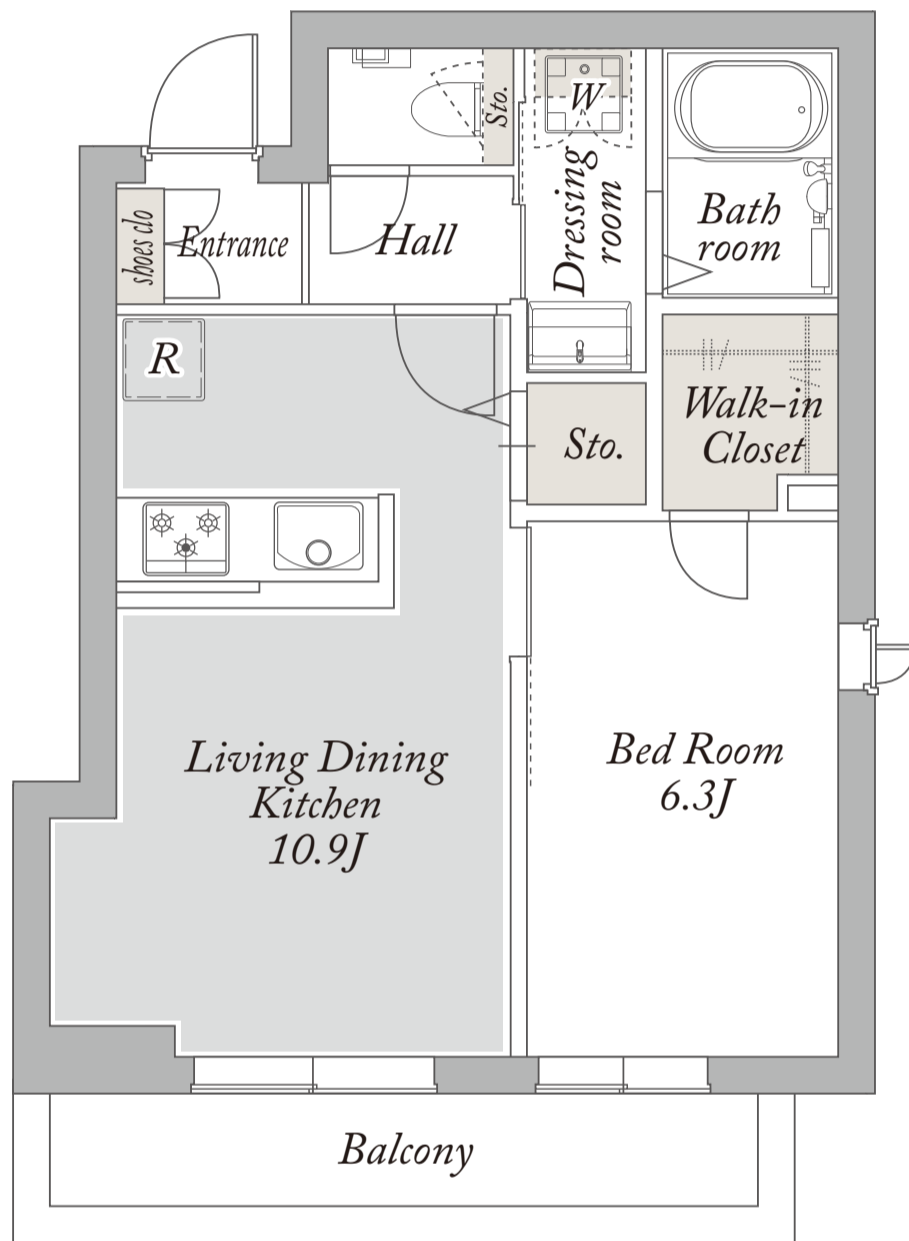

M type

1LDK

専有面積
41.38 m²

株式会社 **カナヤマ** 二子玉川店 **03-5797-1301**

積水ハウス株式会社

積和不動産株式会社