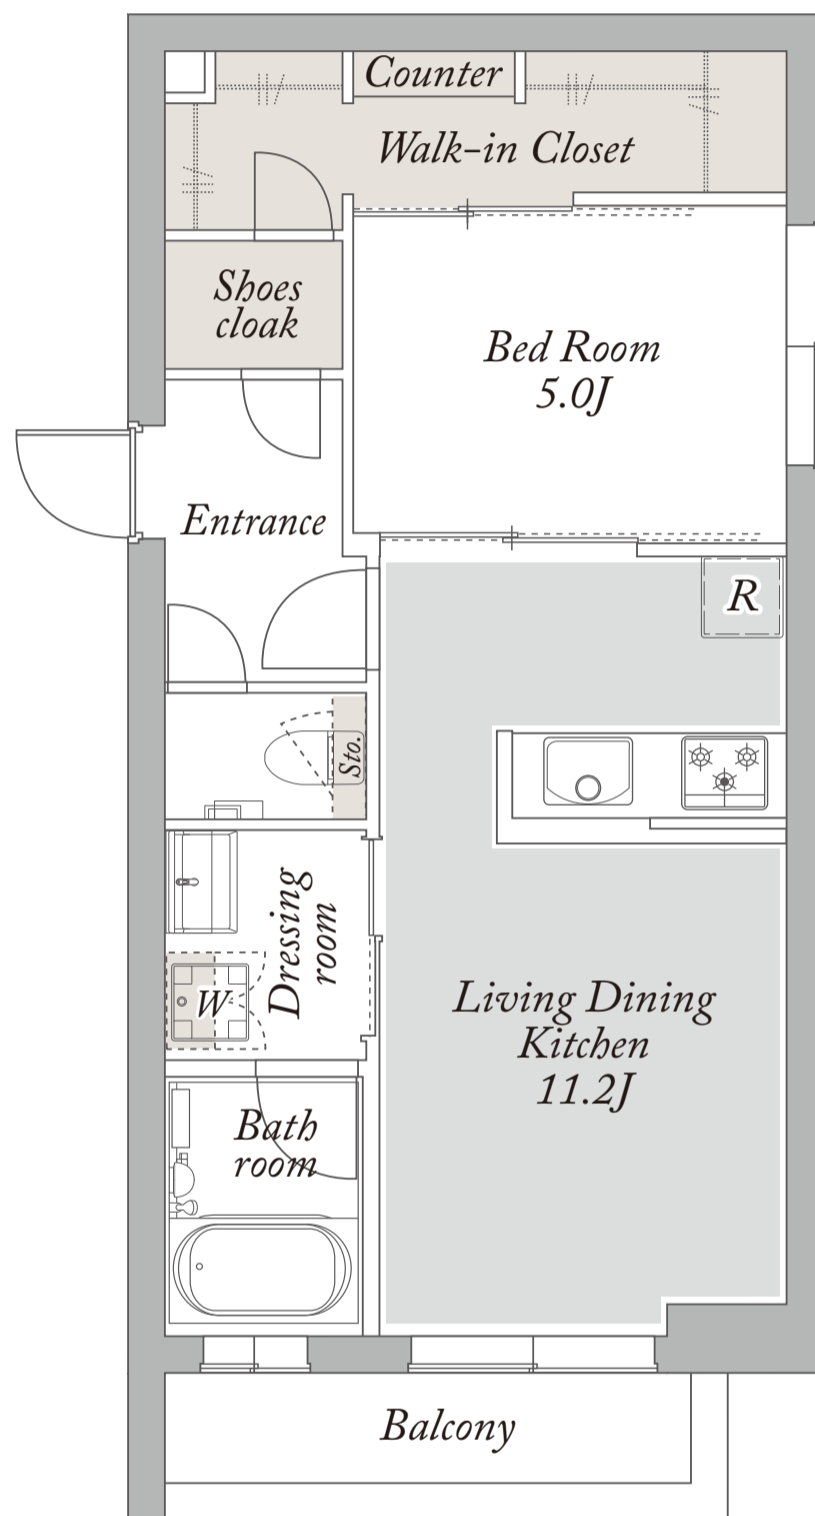

L type

1LDK

専有面積  
45.84 m<sup>2</sup>

株式会社 **カナヤマ** 二子玉川店 **03-5797-1301**

積水ハウス株式会社

積和不動産株式会社