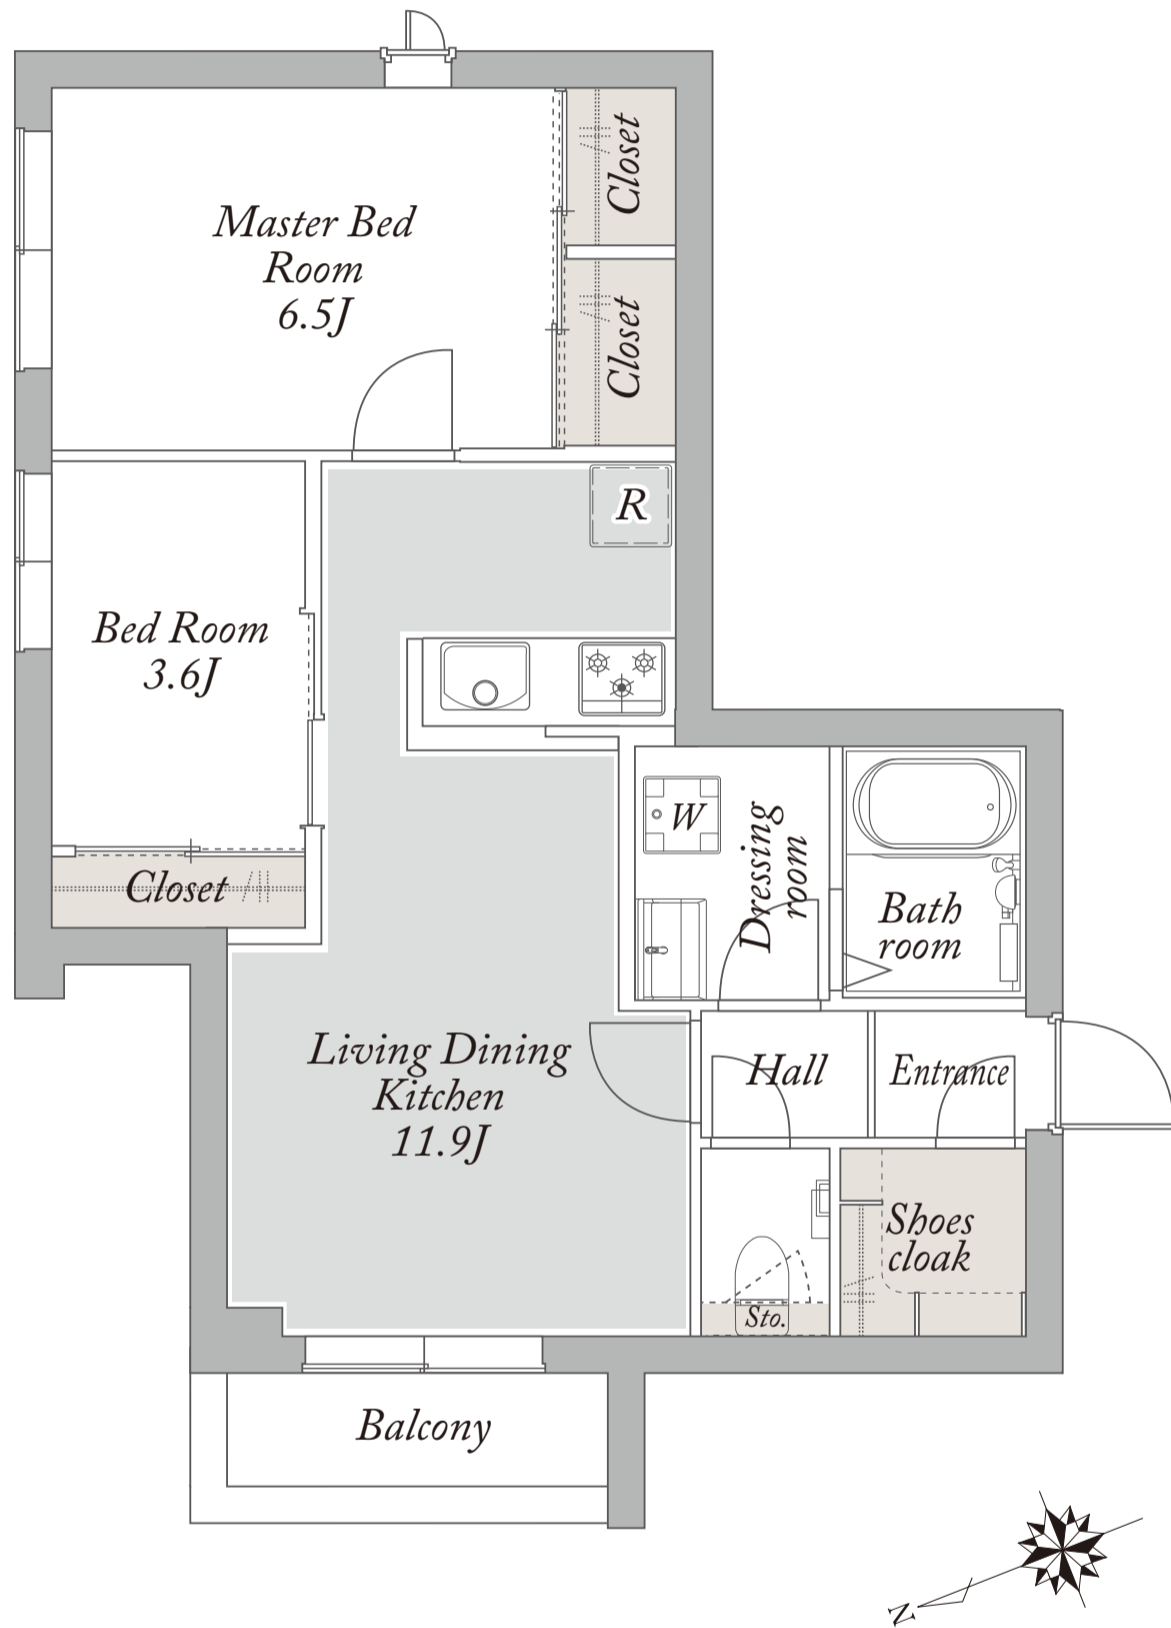

K type

2LDK

専有面積
52.35 m²

株式会社 **カナヤマ** 二子玉川店 **03-5797-1301**

積水ハウス株式会社

積和不動産株式会社