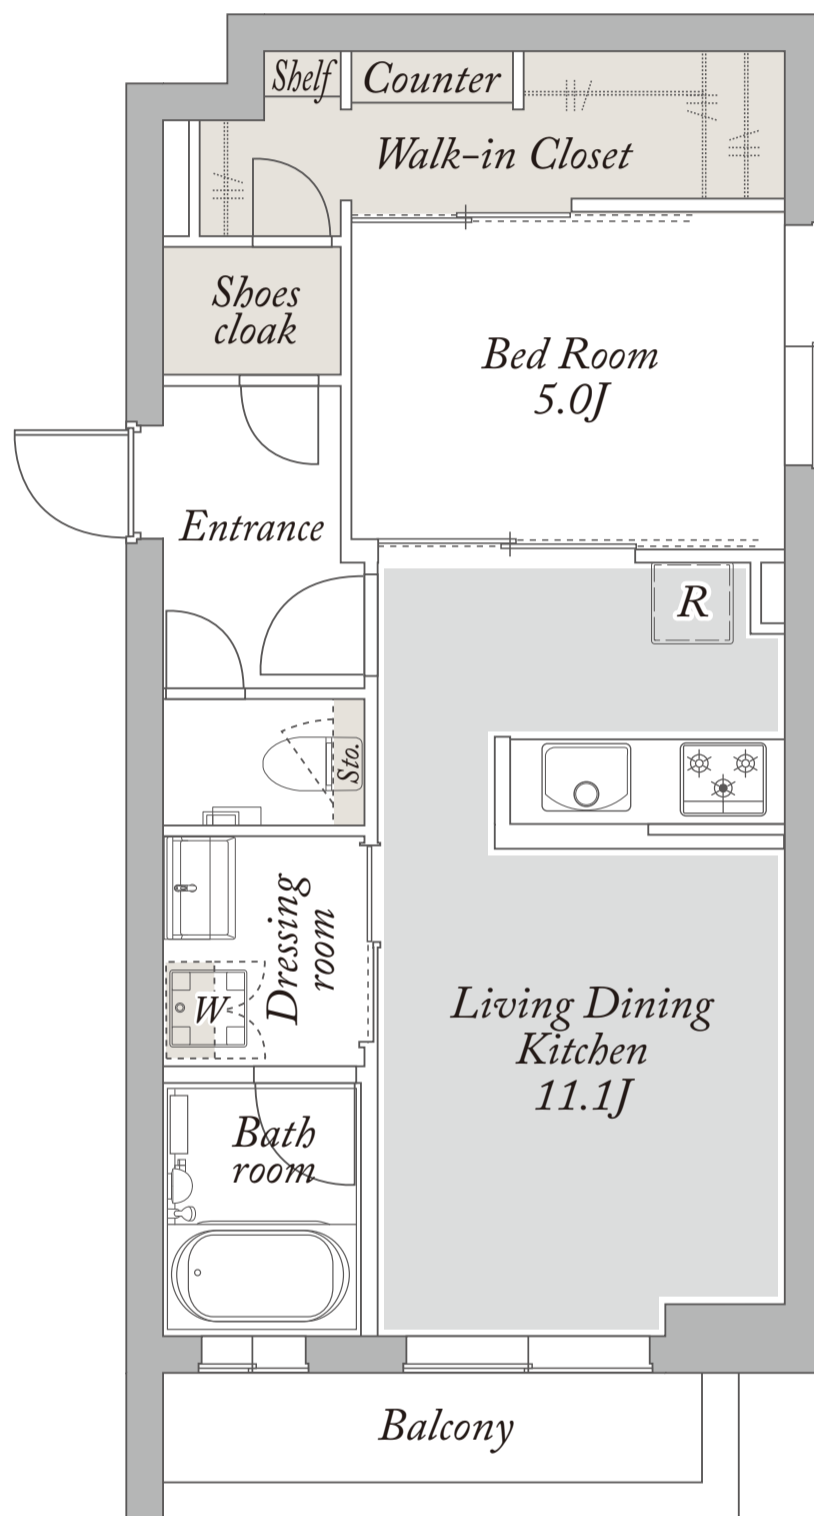

J type

1LDK

専有面積
45.46 m²

株式会社 **カナヤマ** 二子玉川店 **03-5797-1301**

積水ハウス株式会社

積和不動産株式会社