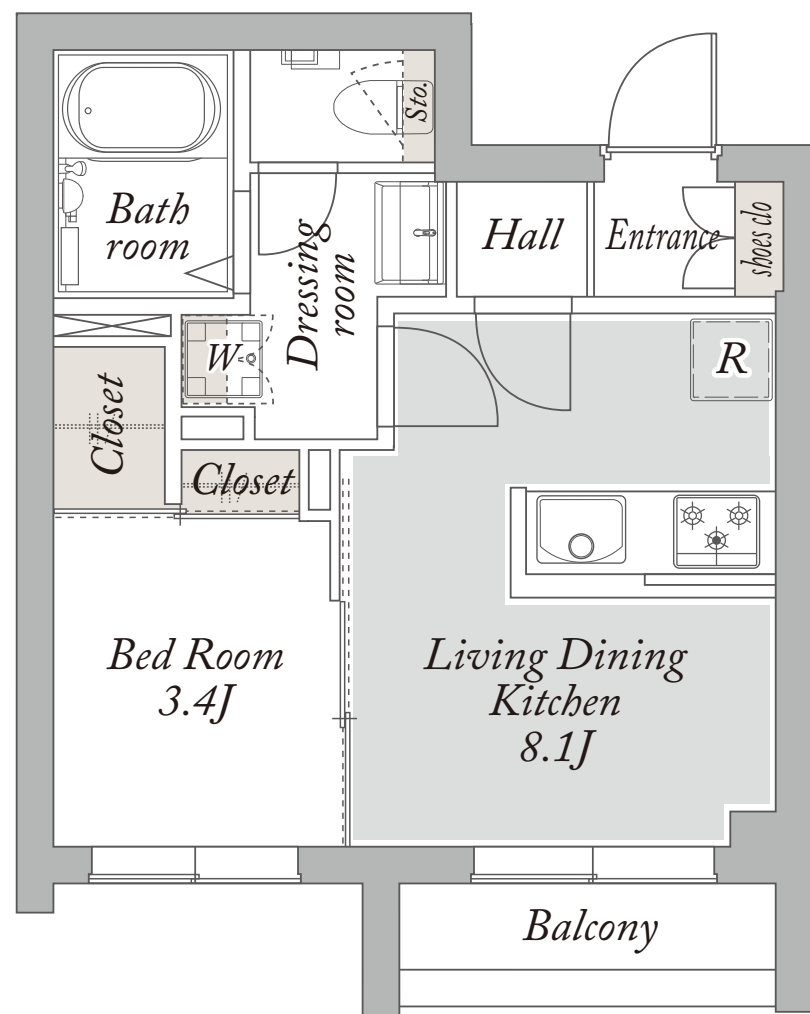

I type

1LDK

専有面積
31.08 m²

株式会社 **カナヤマ** 二子玉川店 **03-5797-1301**

積水ハウス株式会社

積和不動産株式会社