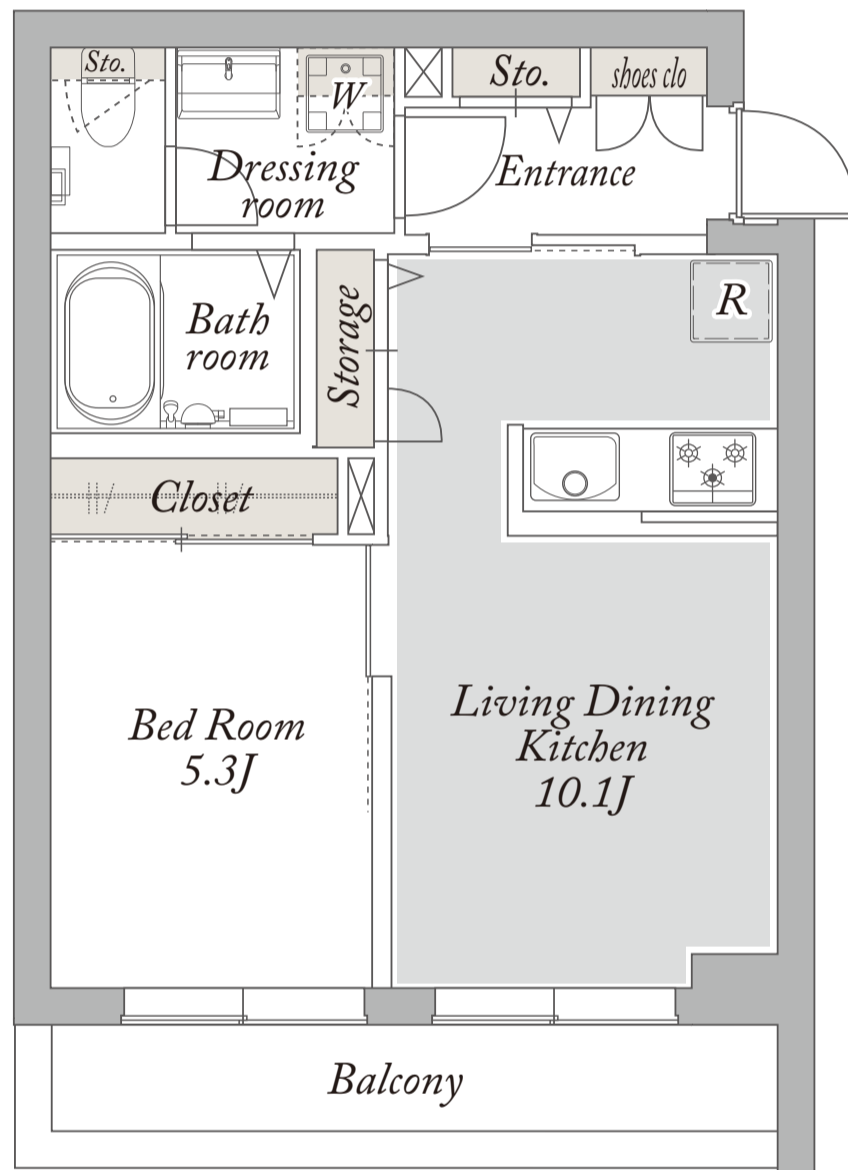

H type

1LDK

専有面積
38.43 m²

株式会社 **カナヤマ** 二子玉川店 **03-5797-1301**

積水ハウス株式会社

積和不動産株式会社