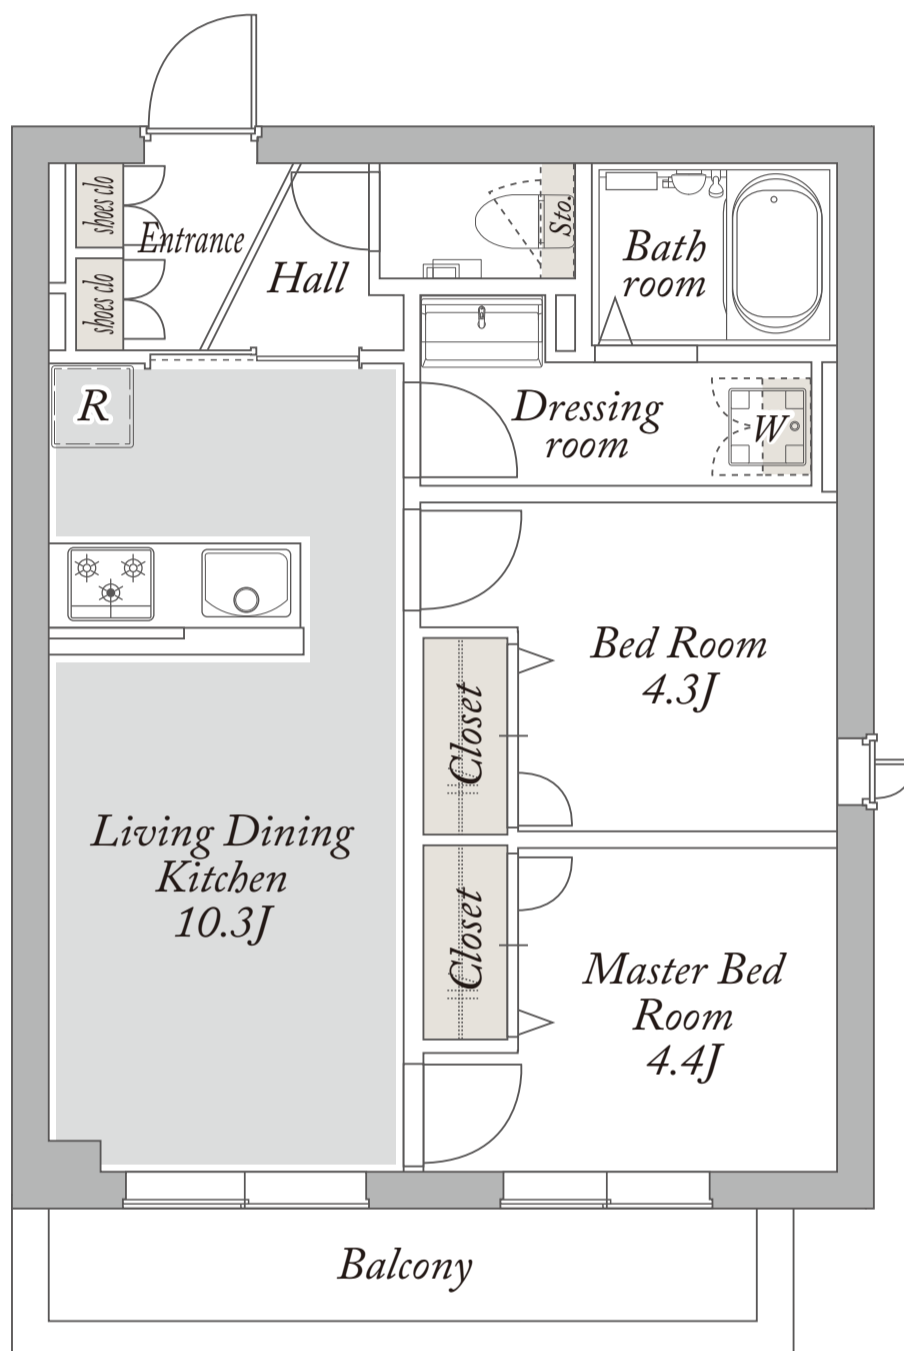

G type

2LDK

専有面積
45.63 m²

株式会社 **カナヤマ** 二子玉川店 **03-5797-1301**

積水ハウス株式会社

積和不動産株式会社