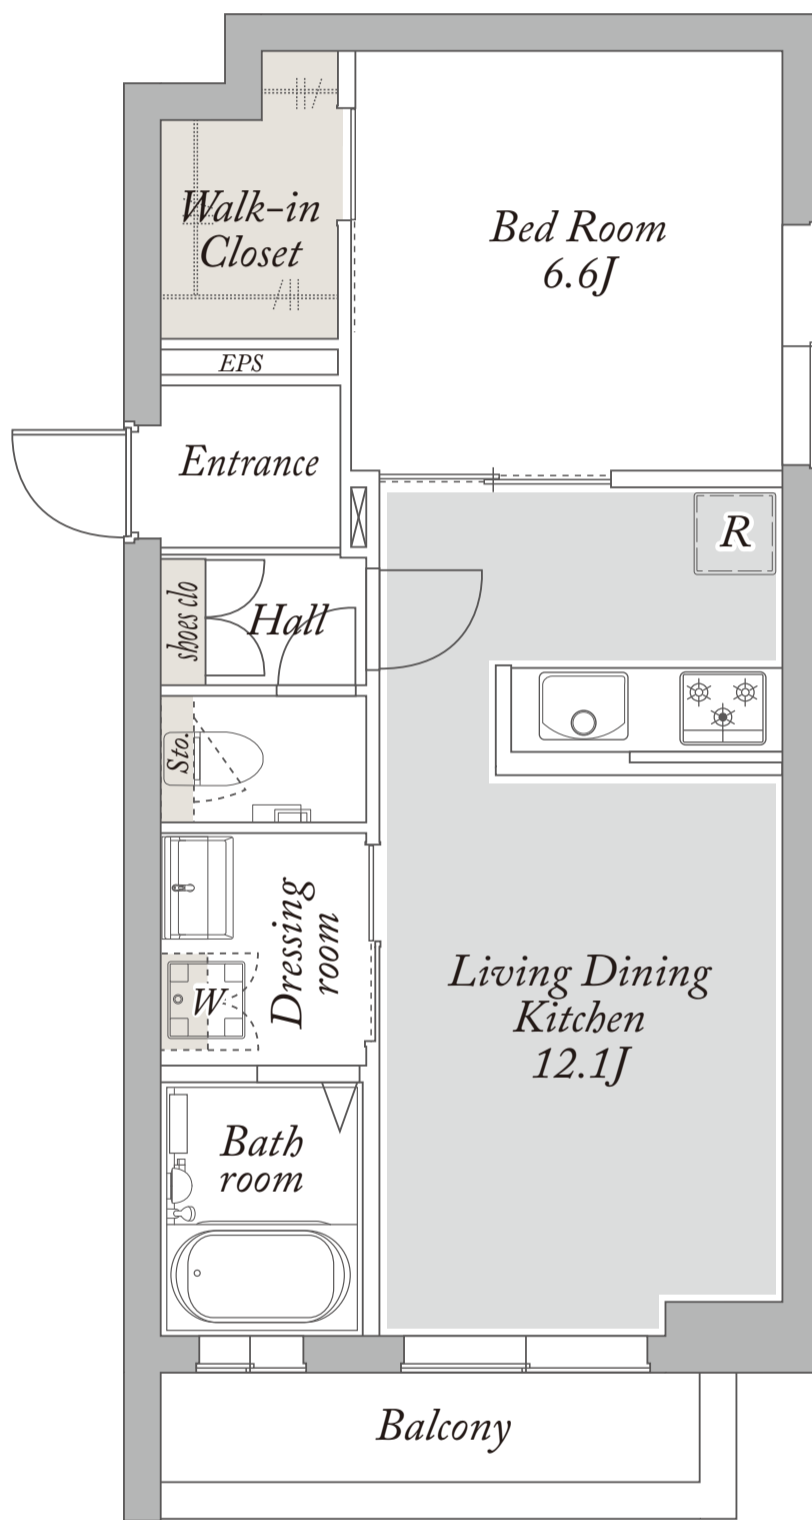

F type

1LDK

専有面積  
45.46 m<sup>2</sup>

株式会社 **カナヤマ** 二子玉川店 **03-5797-1301**

積水ハウス株式会社

積和不動産株式会社