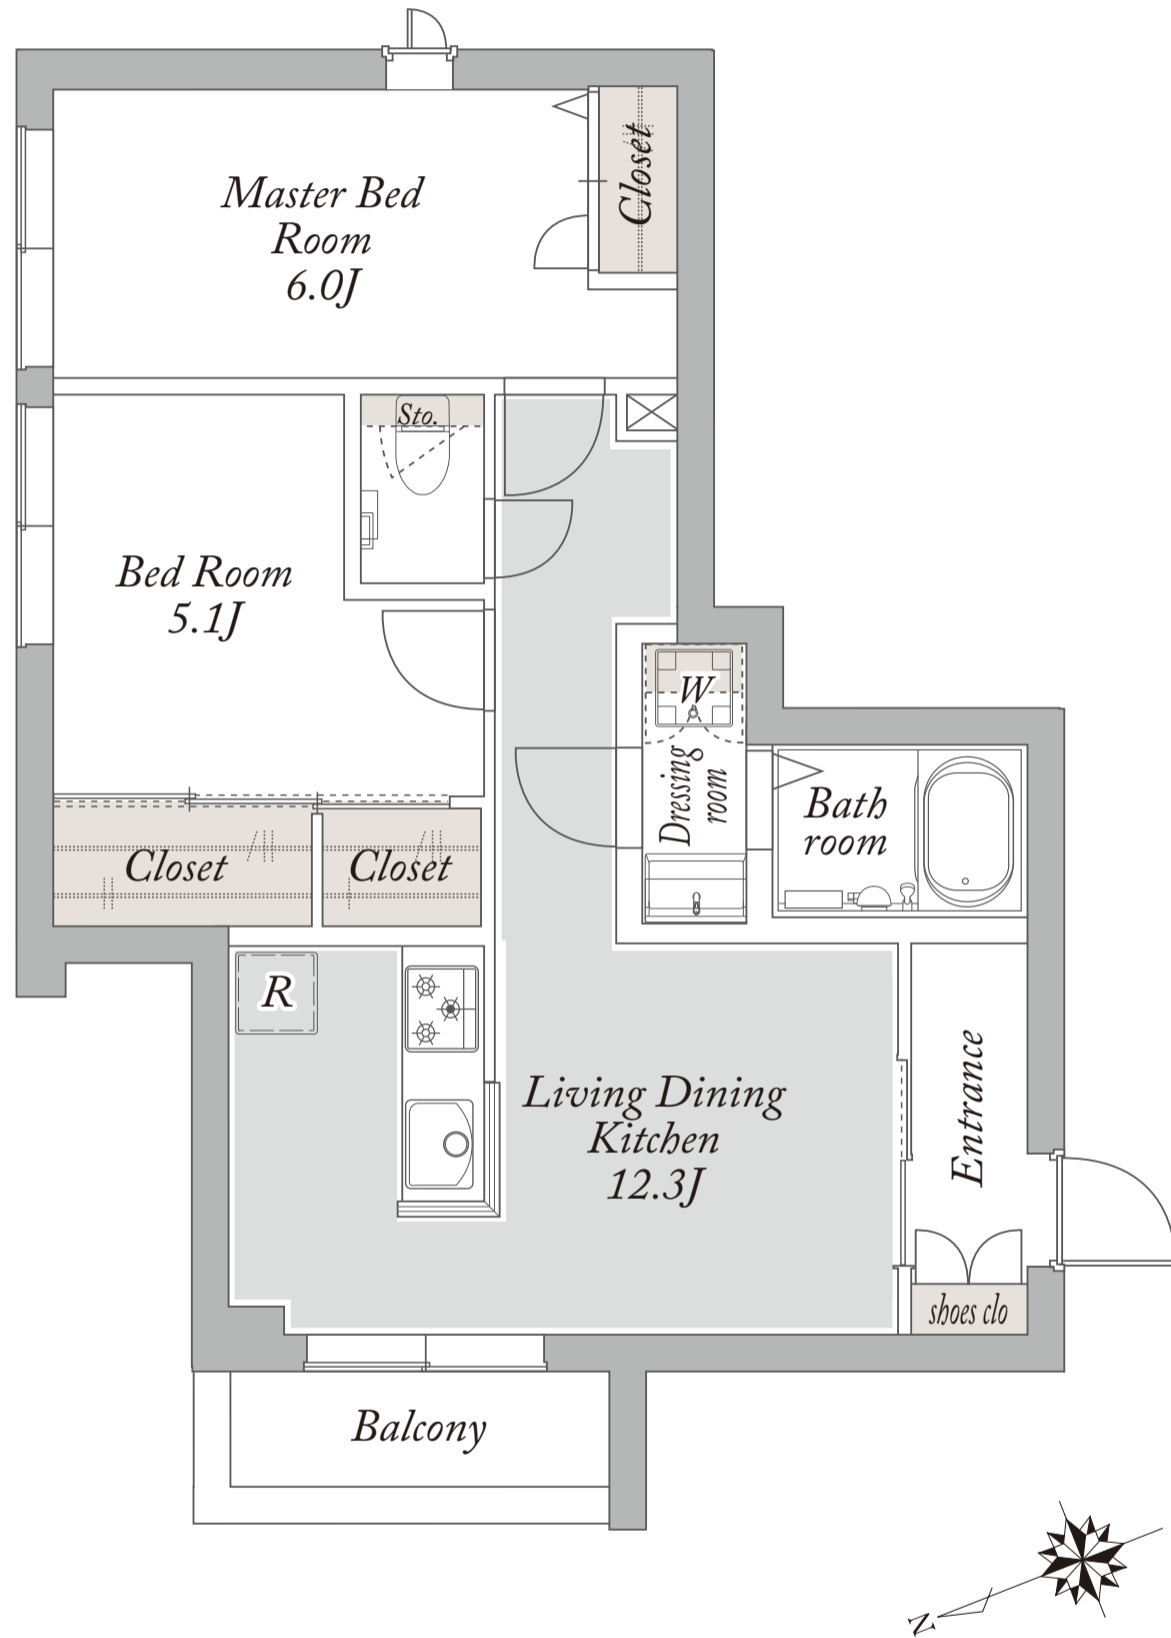

E type

2LDK

専有面積  
52.73 m<sup>2</sup>

株式会社 **カナヤマ** 二子玉川店 **03-5797-1301**

積水ハウス株式会社

積和不動産株式会社