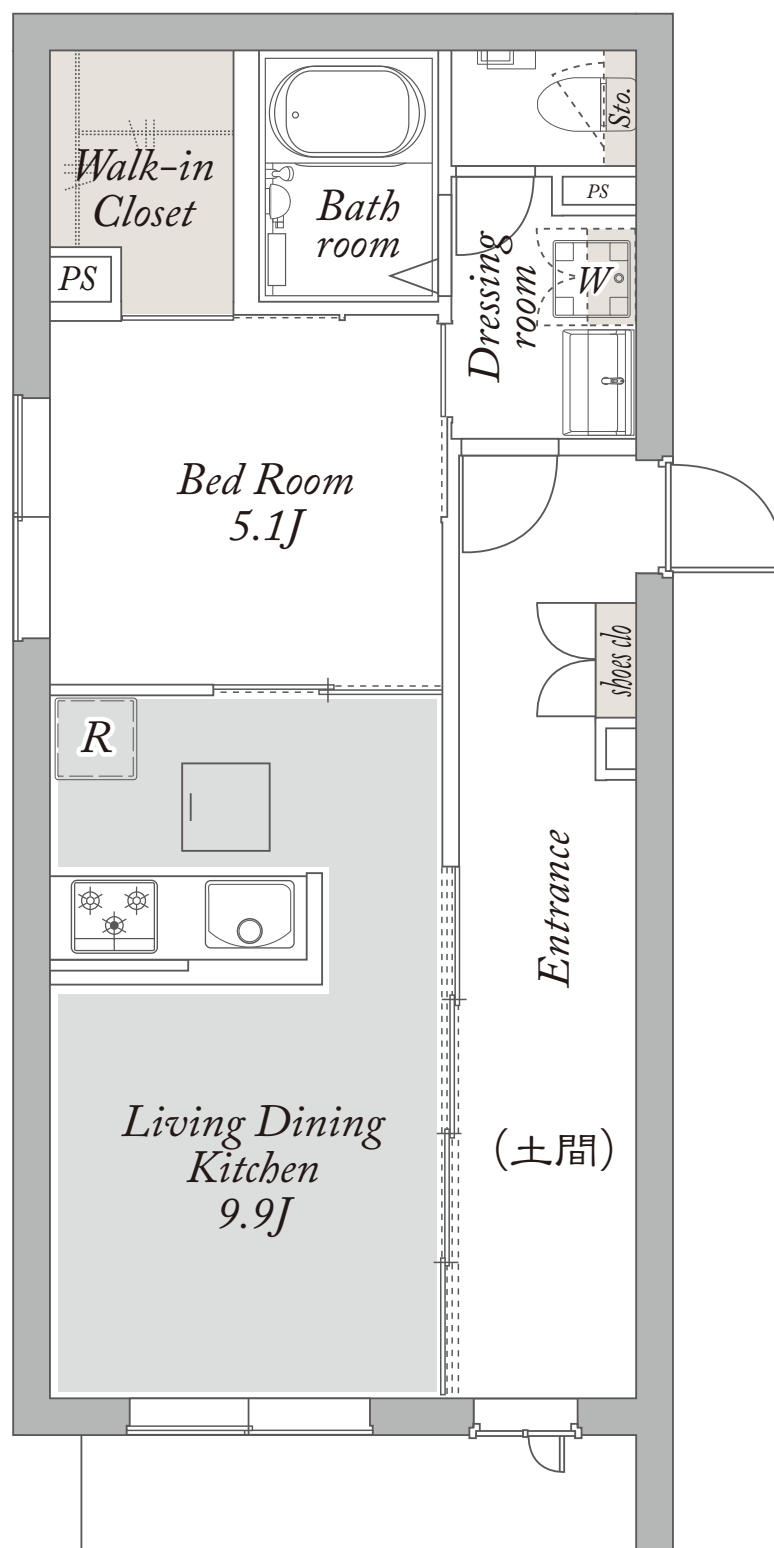

D type

1LDK

専有面積  
45.93 m<sup>2</sup>

株式会社 **カナヤマ** 二子玉川店 **03-5797-1301**

積水ハウス株式会社

積和不動産株式会社