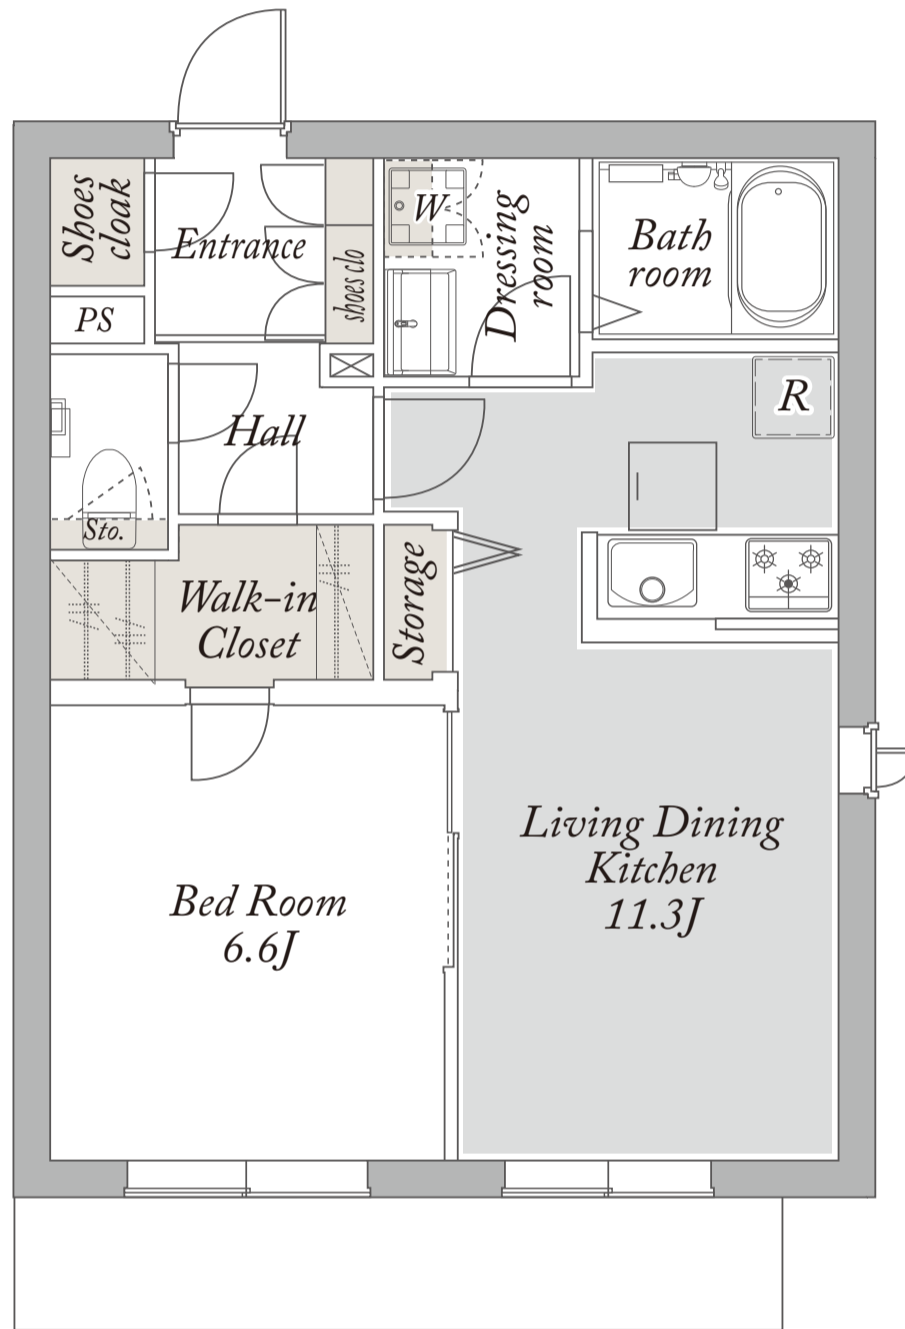

C type

1LDK

専有面積
45.63 m²

株式会社 **カナヤマ** 二子玉川店 **03-5797-1301**

積水ハウス株式会社

積和不動産株式会社