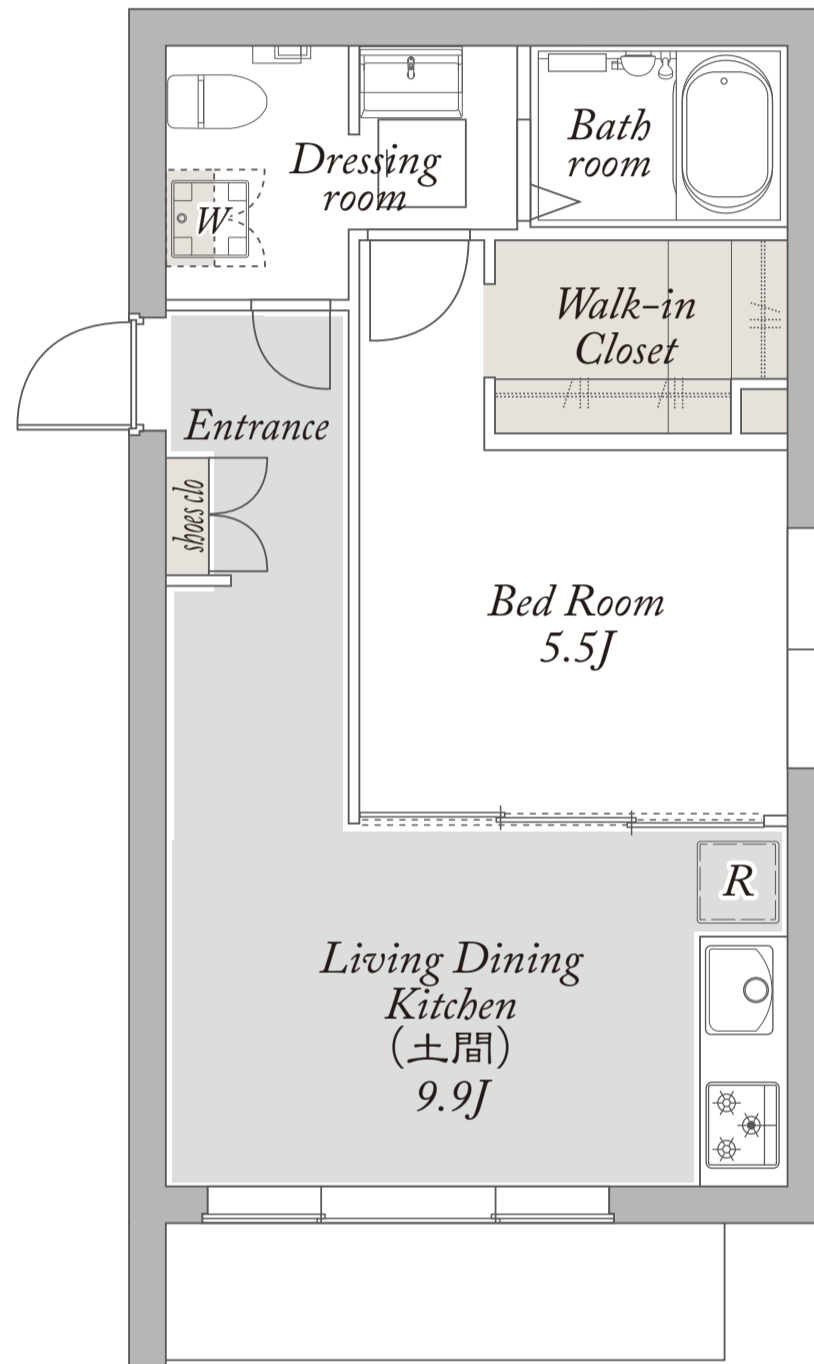

B type

1LDK

専有面積
41.04 m²

株式会社 **カナヤマ** 二子玉川店 **03-5797-1301**

積水ハウス株式会社

積和不動産株式会社