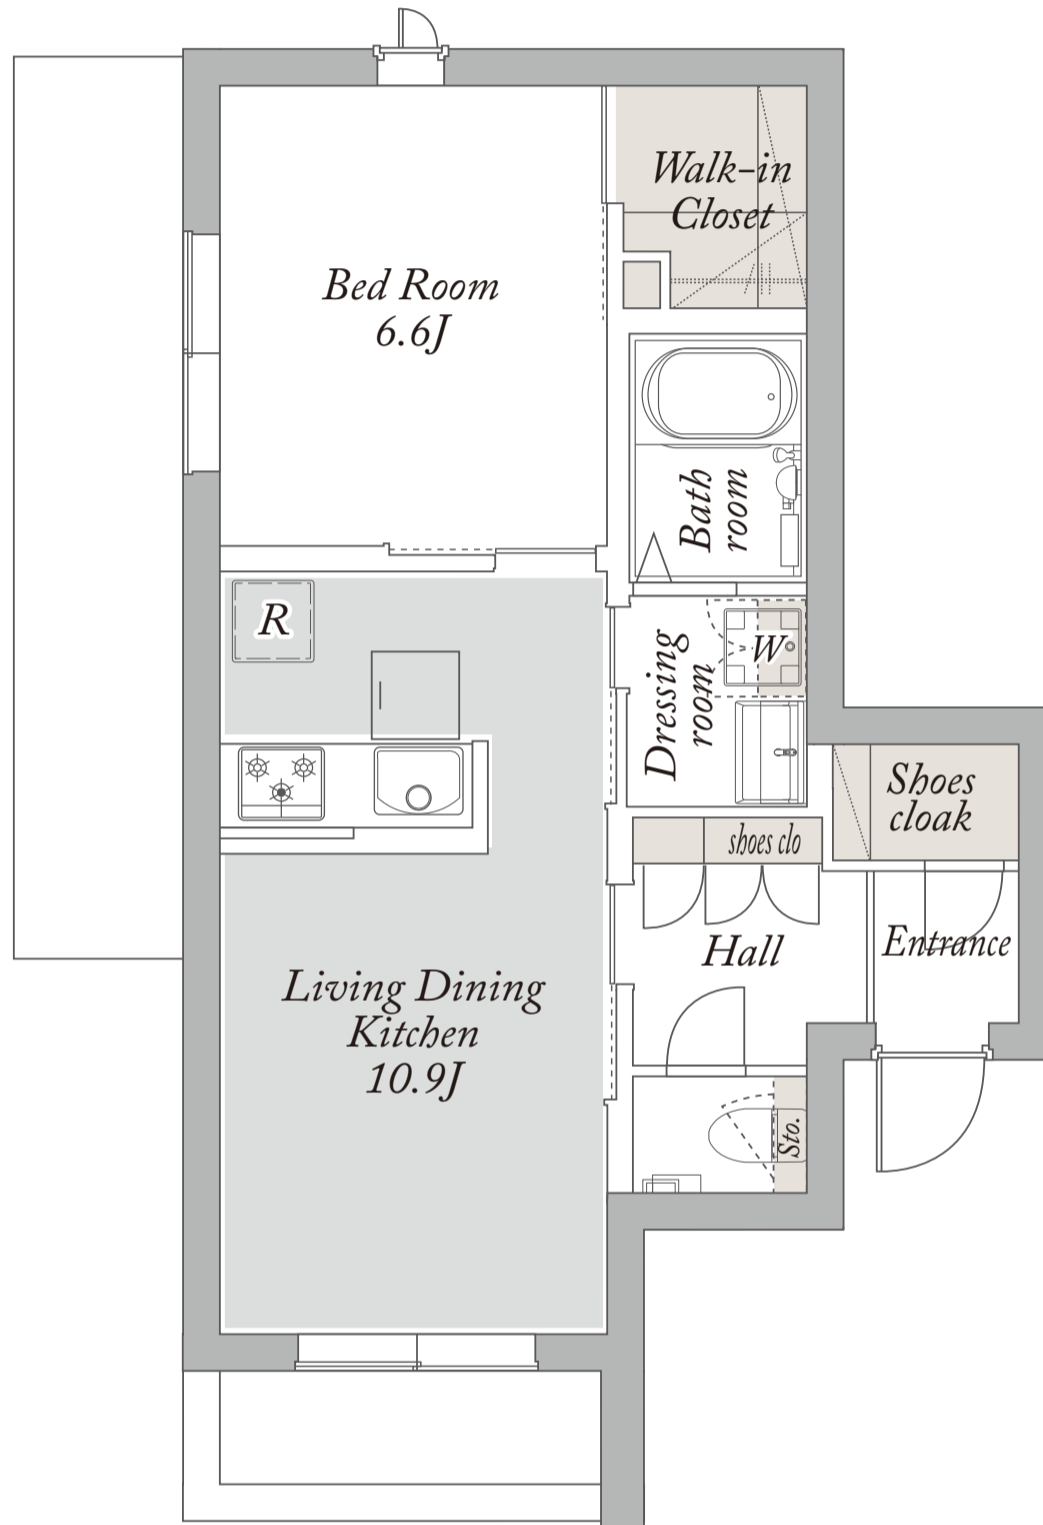

A type

1LDK

専有面積  
44.34 m<sup>2</sup>

株式会社 **カナヤマ** 二子玉川店 **03-5797-1301**

積水ハウス株式会社

積和不動産株式会社