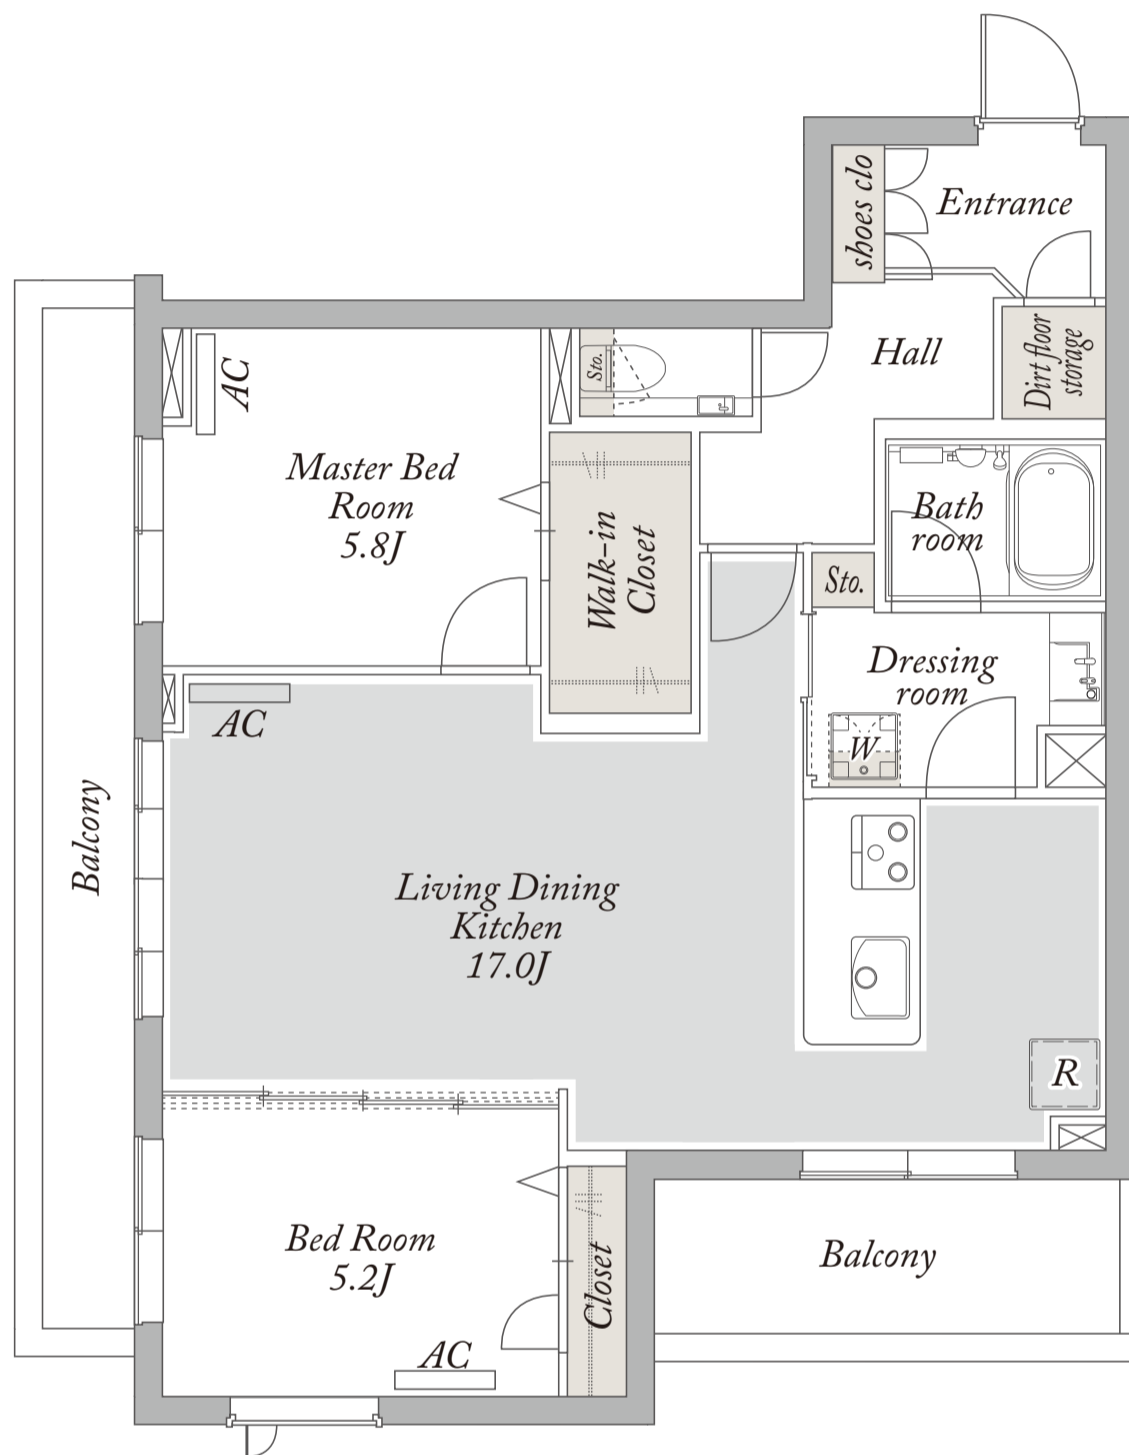

M type

2LDK+WIC

専有面積

67.75 m²

株式会社ヒロックス 大宮店

☎048-660-5588

積水ハウス株式会社

積和不動産関東株式会社