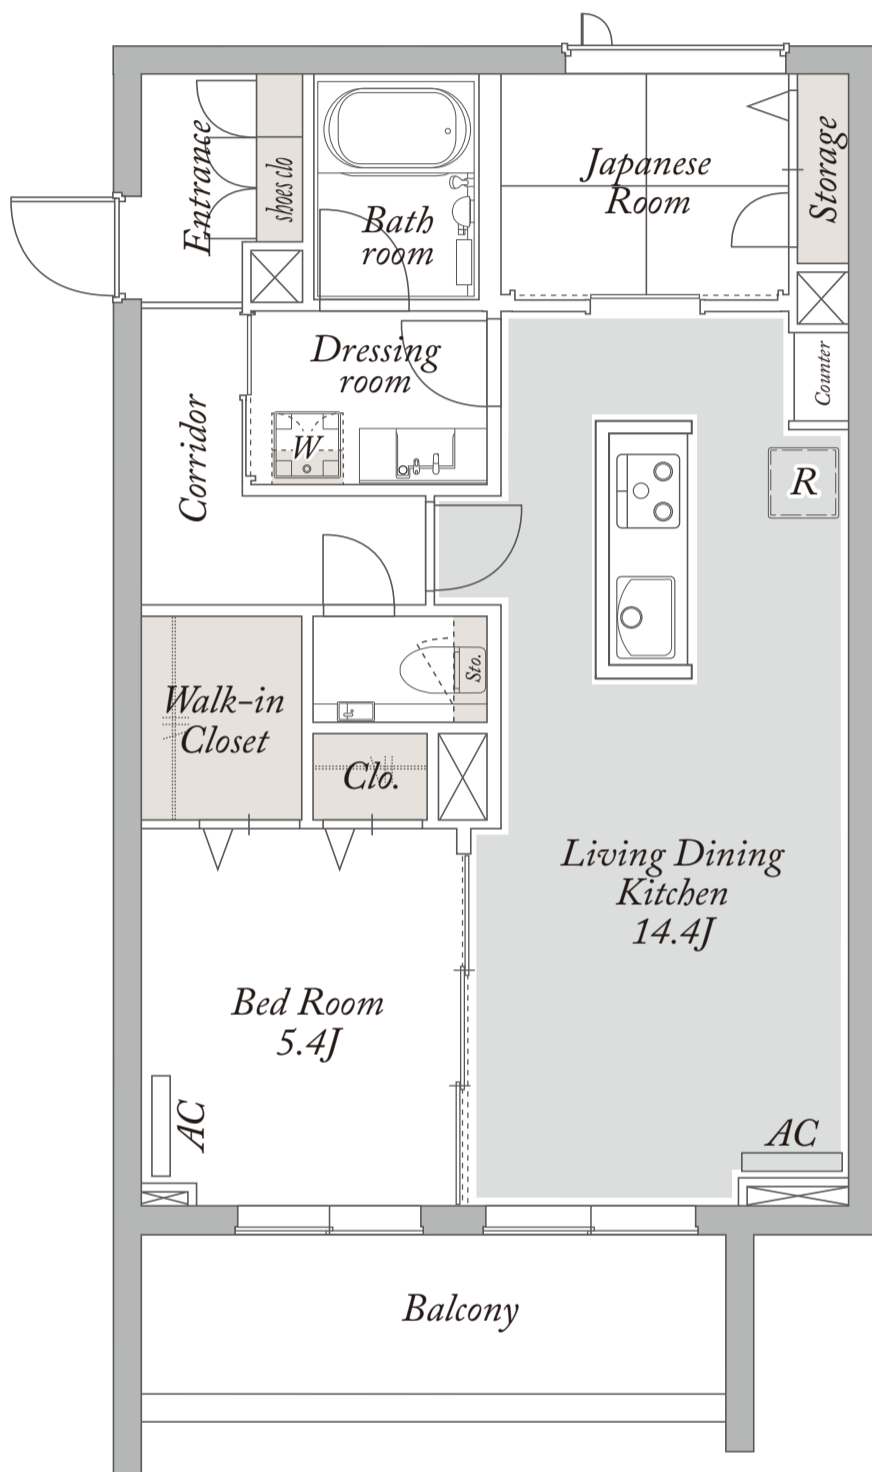

L type

1LDK+WIC

専有面積

57.00 m²

株式会社ヒロックス 大宮店

☎048-660-5588

積水ハウス株式会社

積和不動産関東株式会社