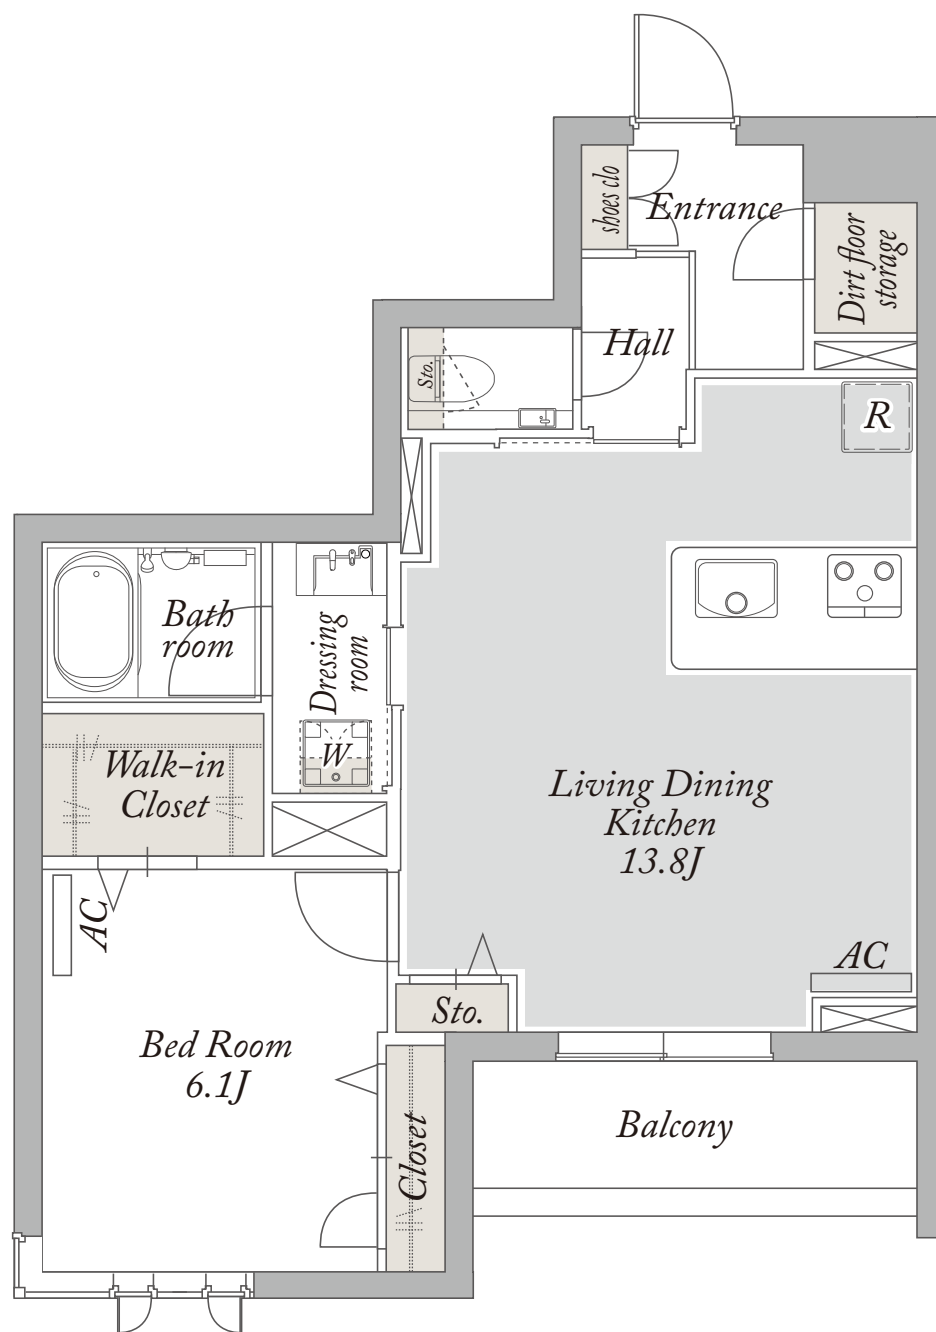

K type

1LDK+WIC

専有面積

49.25 m²

株式会社ヒロックス 大宮店

☎048-660-5588

積水ハウス株式会社

積和不動産関東株式会社