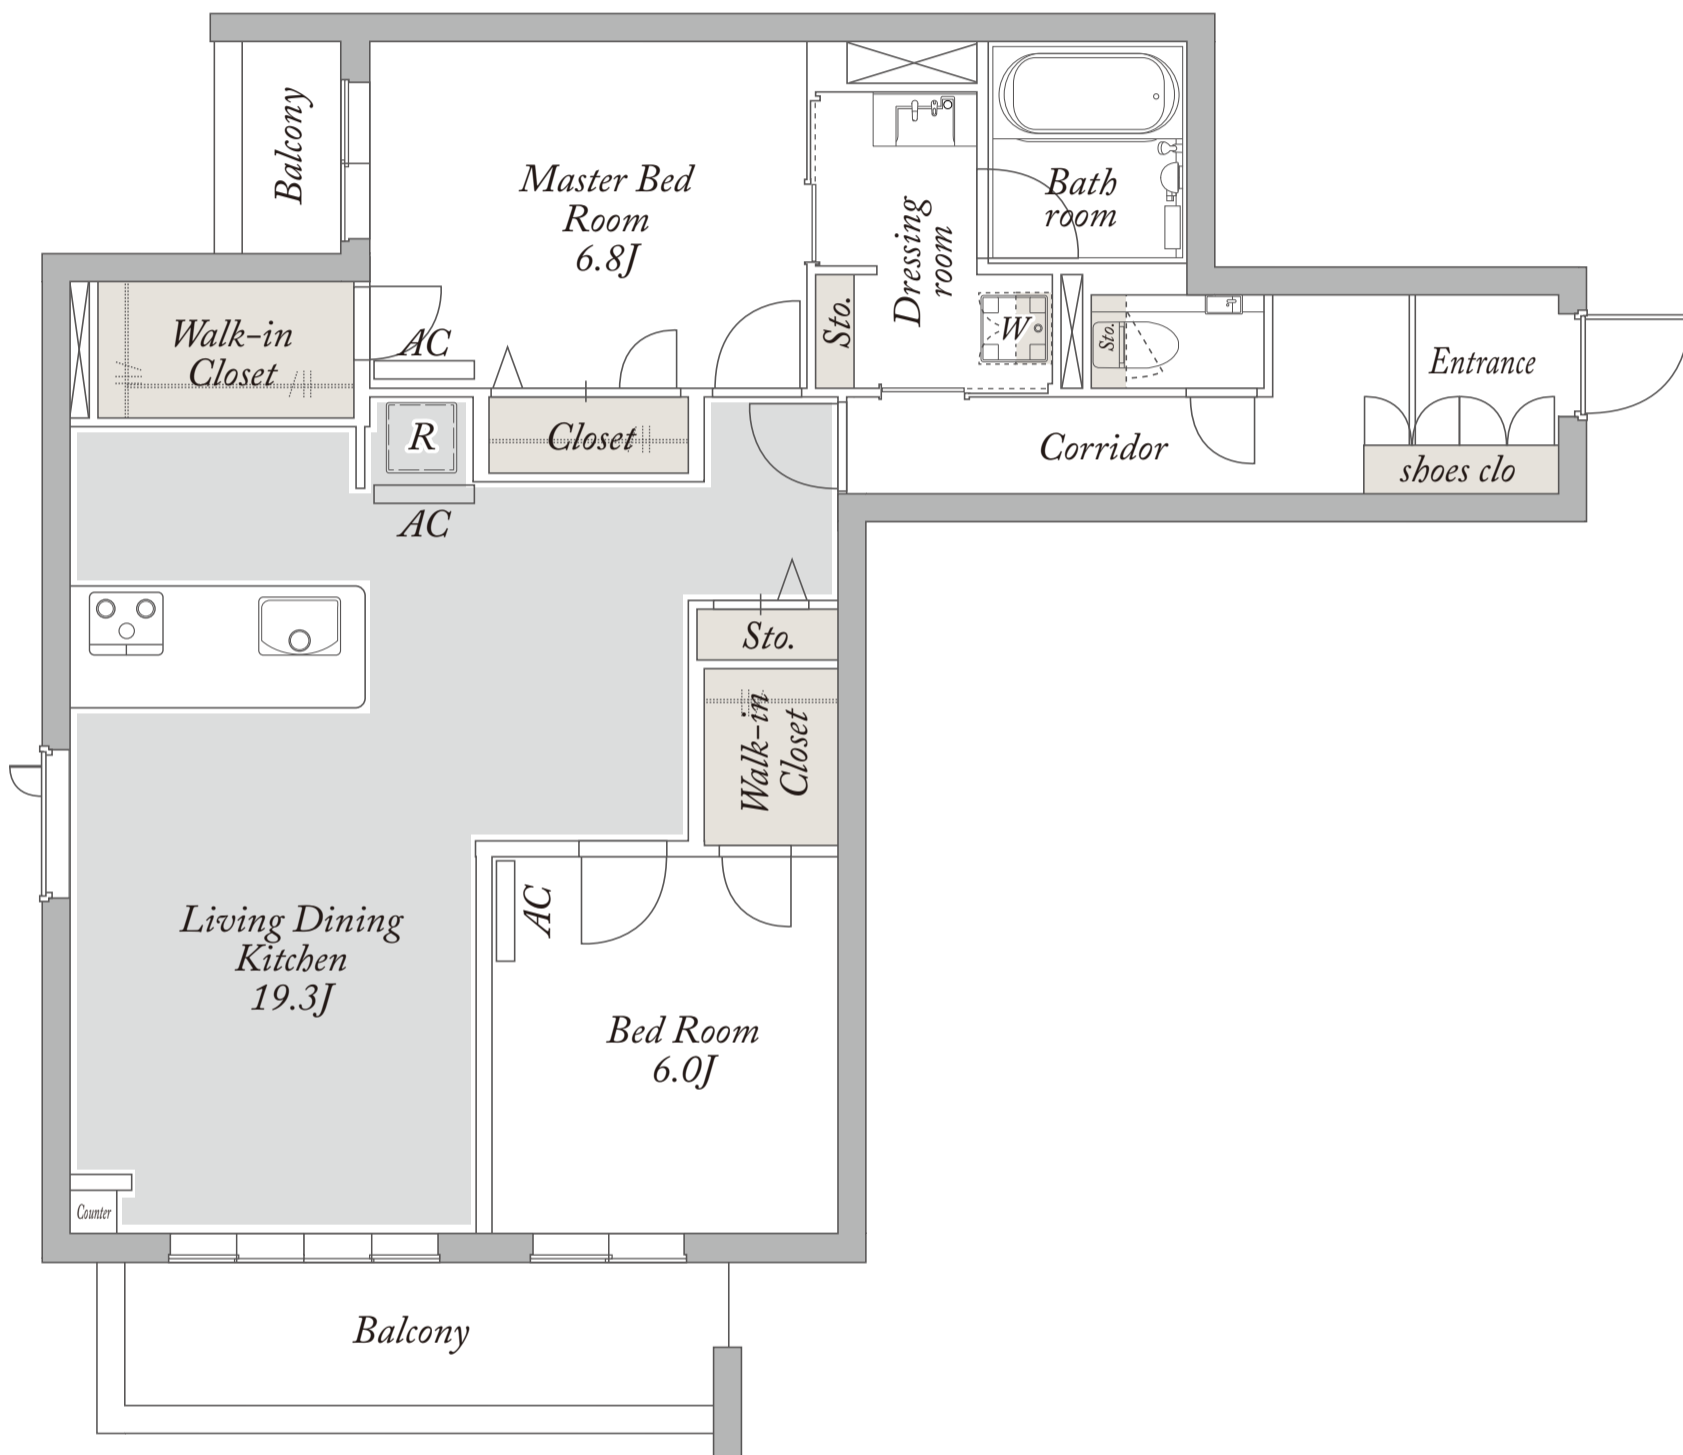

J type

2LDK + 2WIC

専有面積
78.00 m²

有限会社ヒロックス 大宮店

☎048-660-5588

積水ハウス株式会社

積和不動産関東株式会社