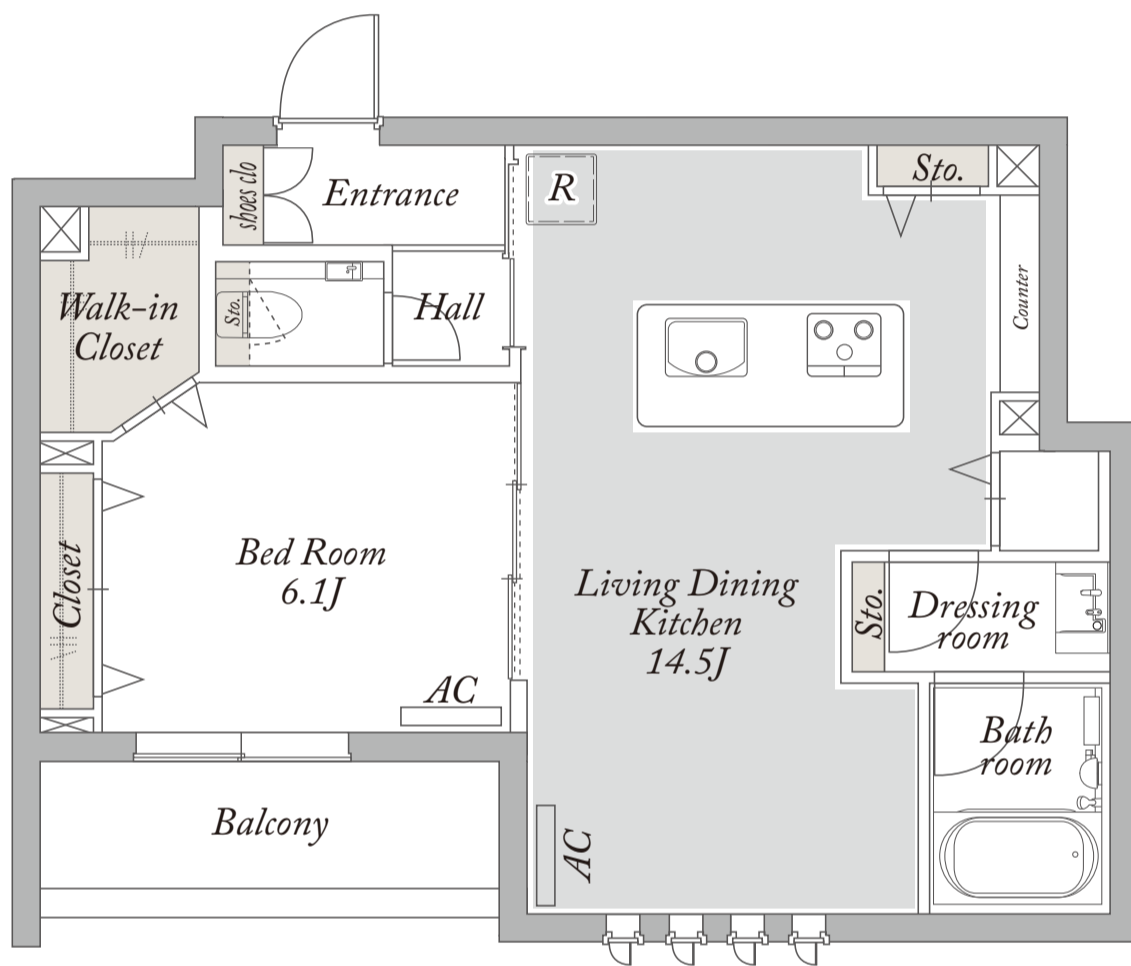

I type

1LDK+WIC

専有面積

50.37 m²

株式会社ヒロックス 大宮店

☎048-660-5588

積水ハウス株式会社

積和不動産関東株式会社