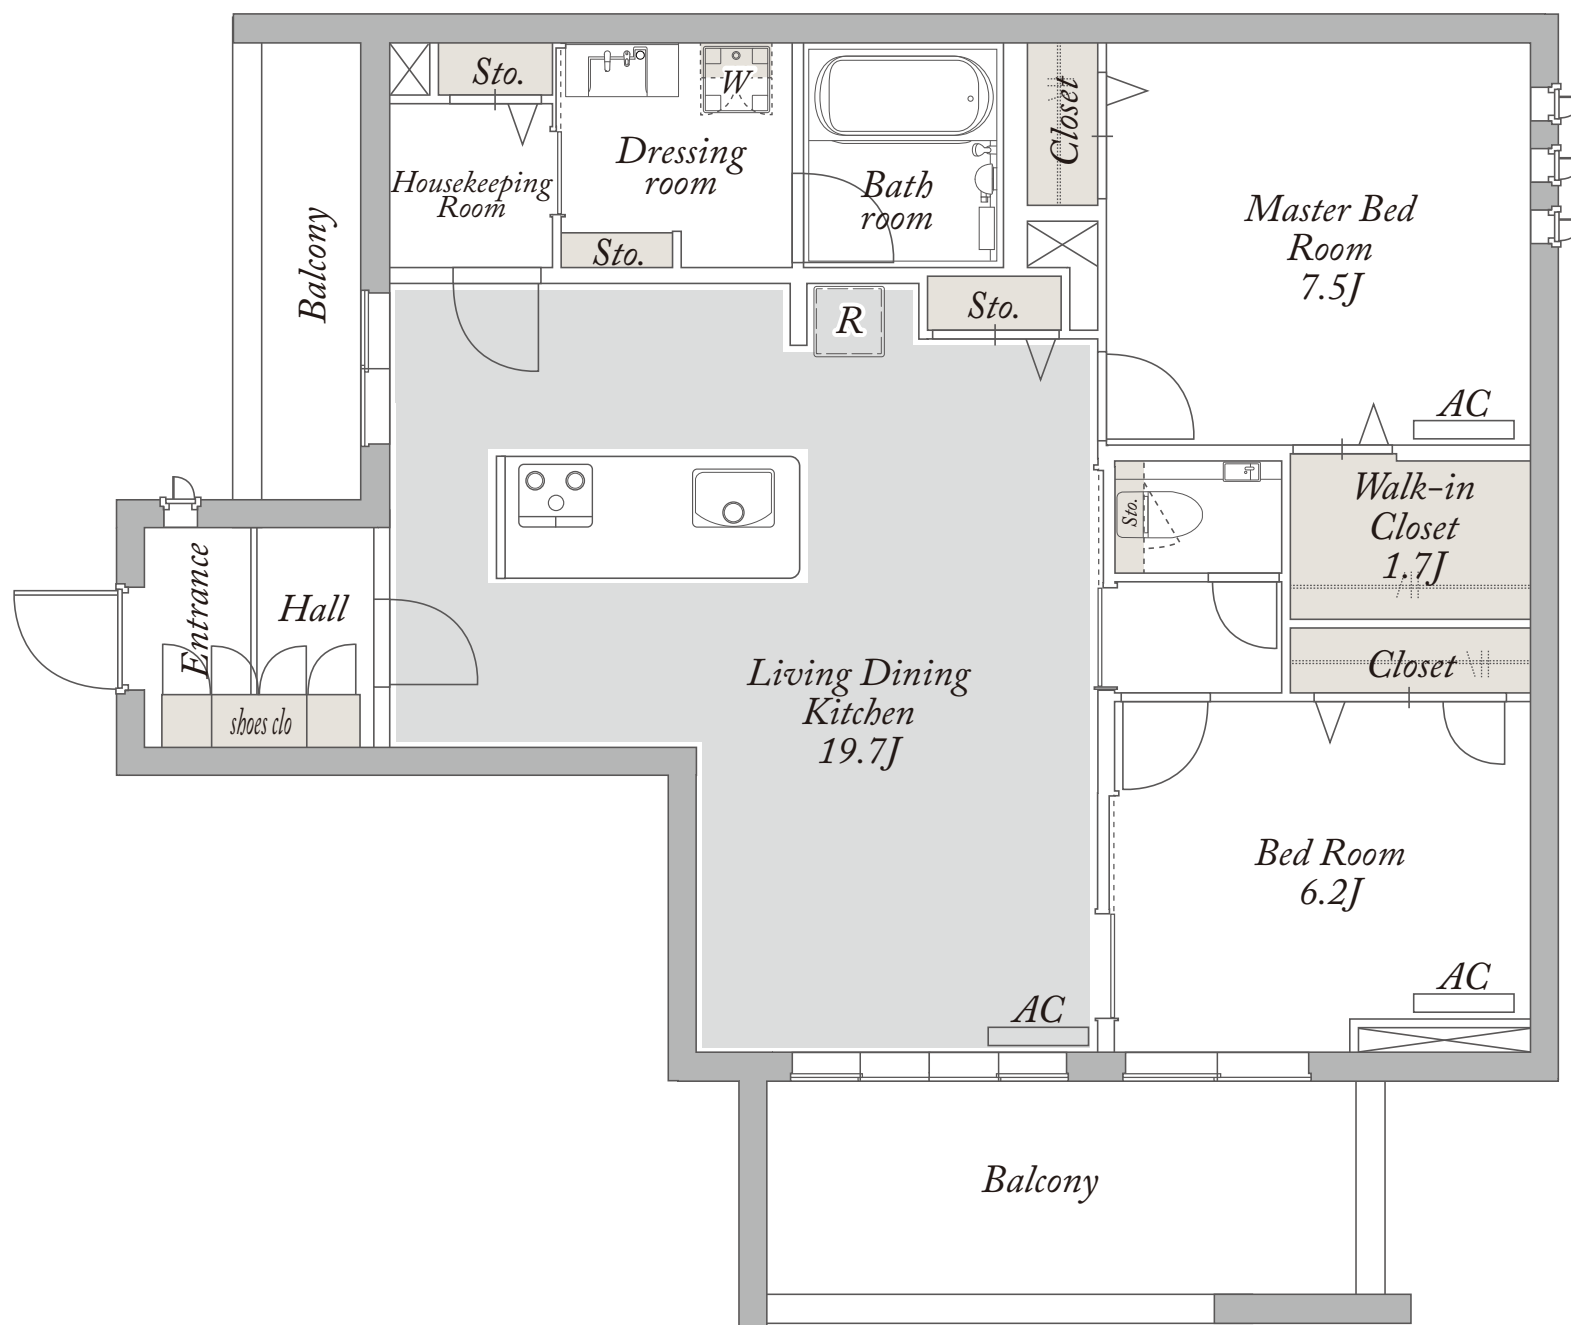

H type

2SLDK+WIC

専有面積

78.50 m²

有限会社ヒロックス 大宮店

☎048-660-5588

積水ハウス株式会社

積和不動産関東株式会社