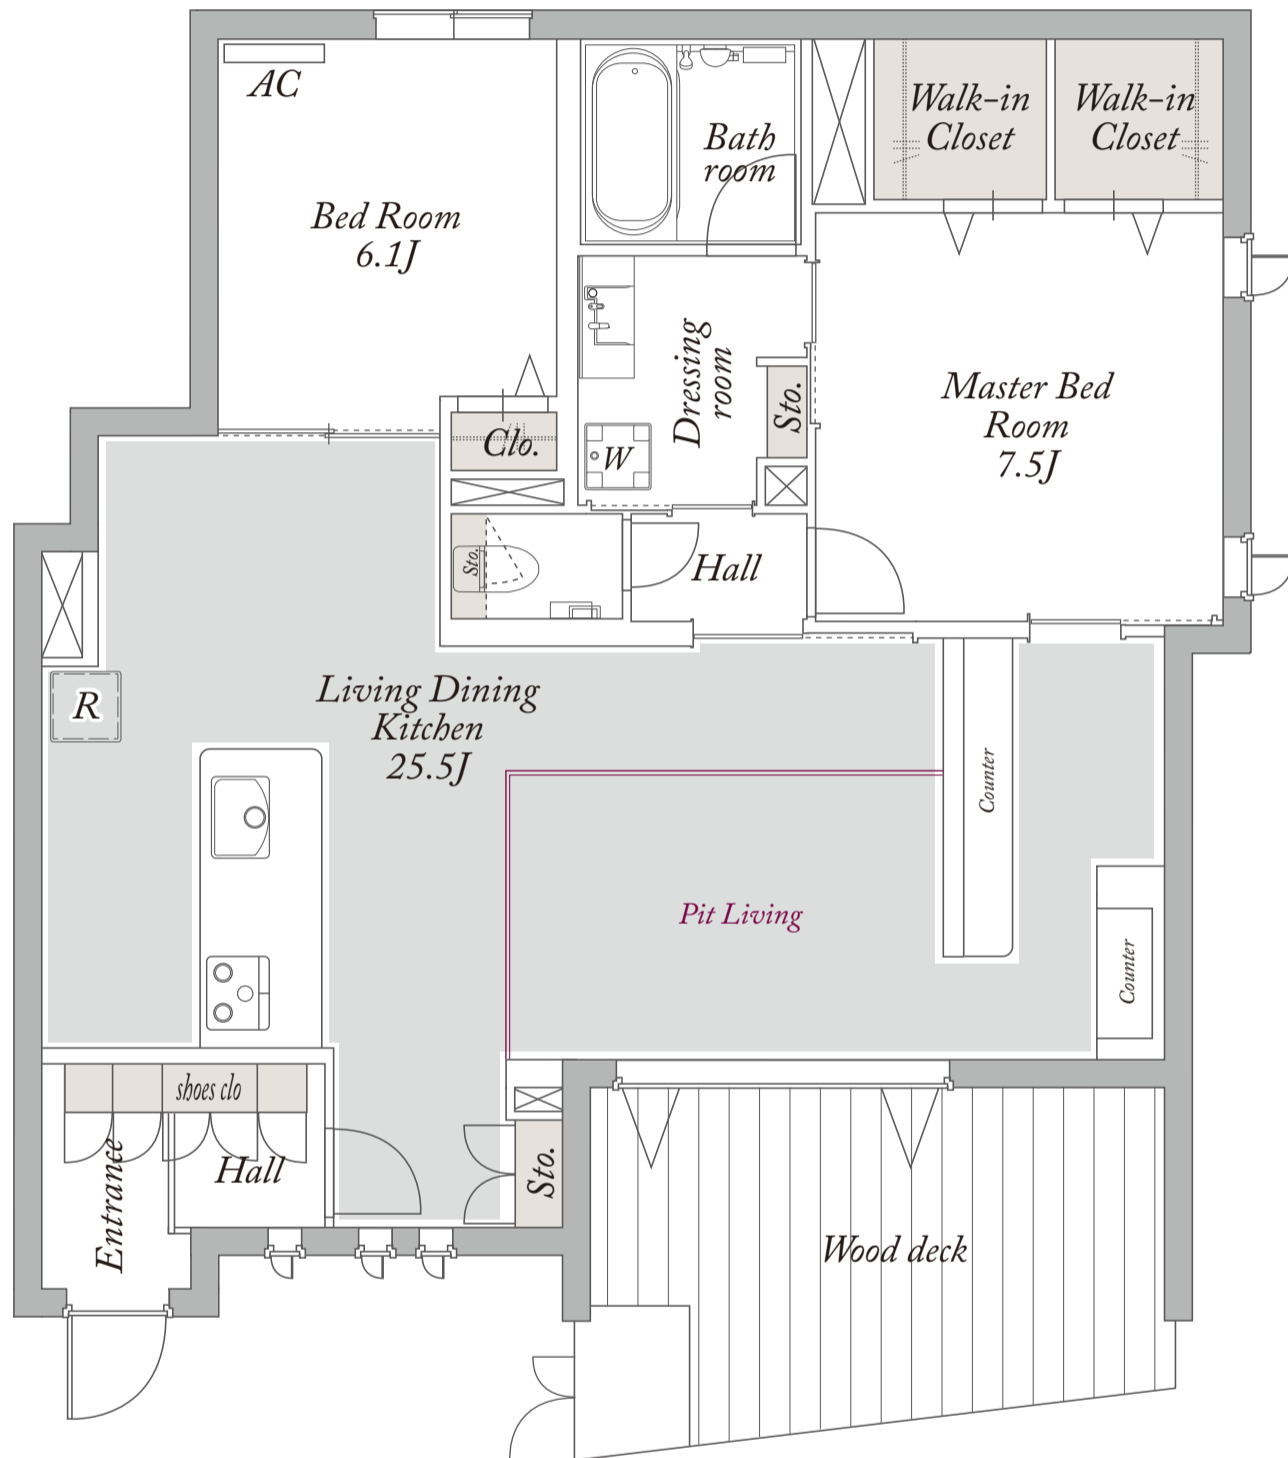

G type

2LDK+2WIC

専有面積

78.93 m<sup>2</sup>

有限会社ヒロックス 大宮店

☎048-660-5588

積水ハウス株式会社

積和不動産関東株式会社