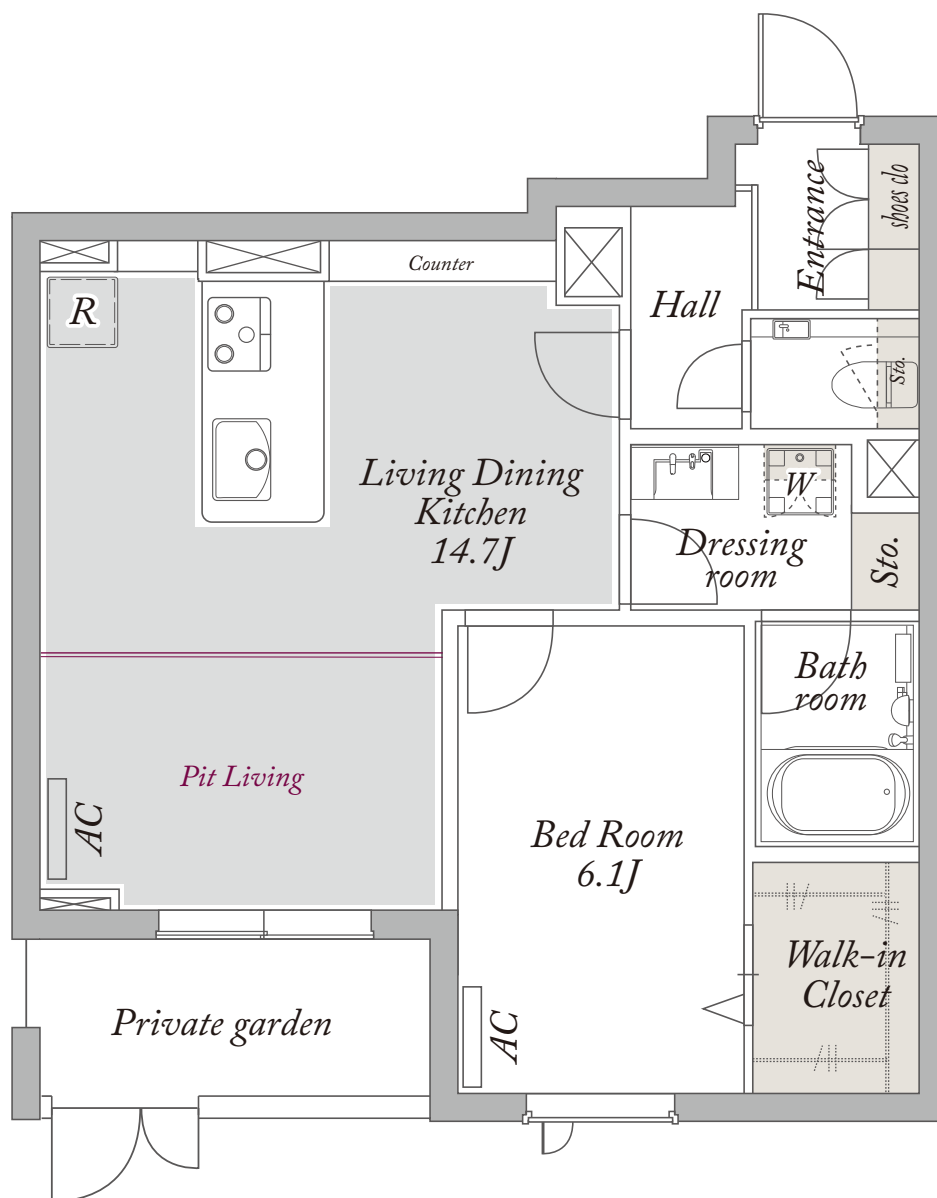

F1 type

1LDK+WIC

専有面積
50.81 m²

株式会社ヒロックス 大宮店

☎048-660-5588

積水ハウス株式会社

積和不動産関東株式会社