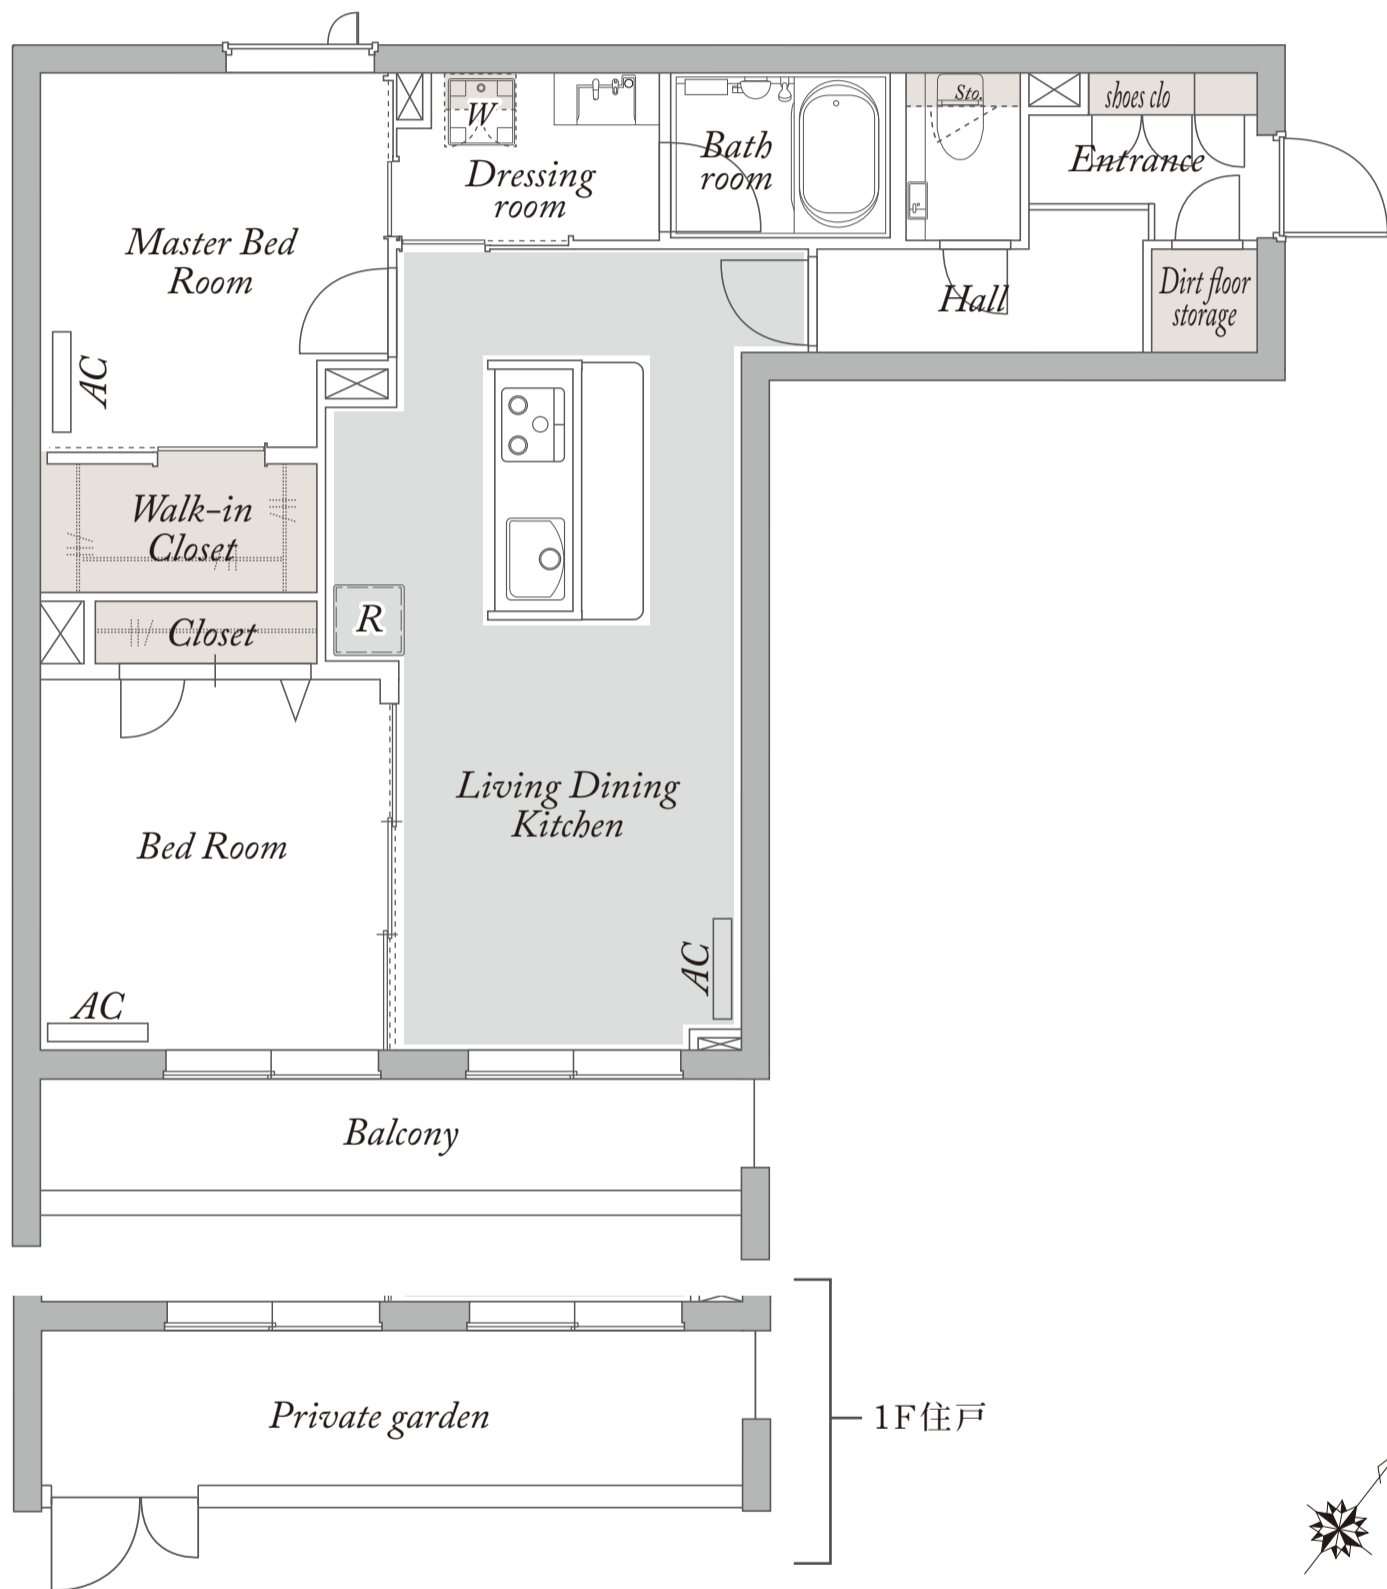

E type

2LDK+WIC

専有面積

60.12 m<sup>2</sup>

有限会社ヒロックス 大宮店

☎048-660-5588

積水ハウス株式会社

積和不動産関東株式会社