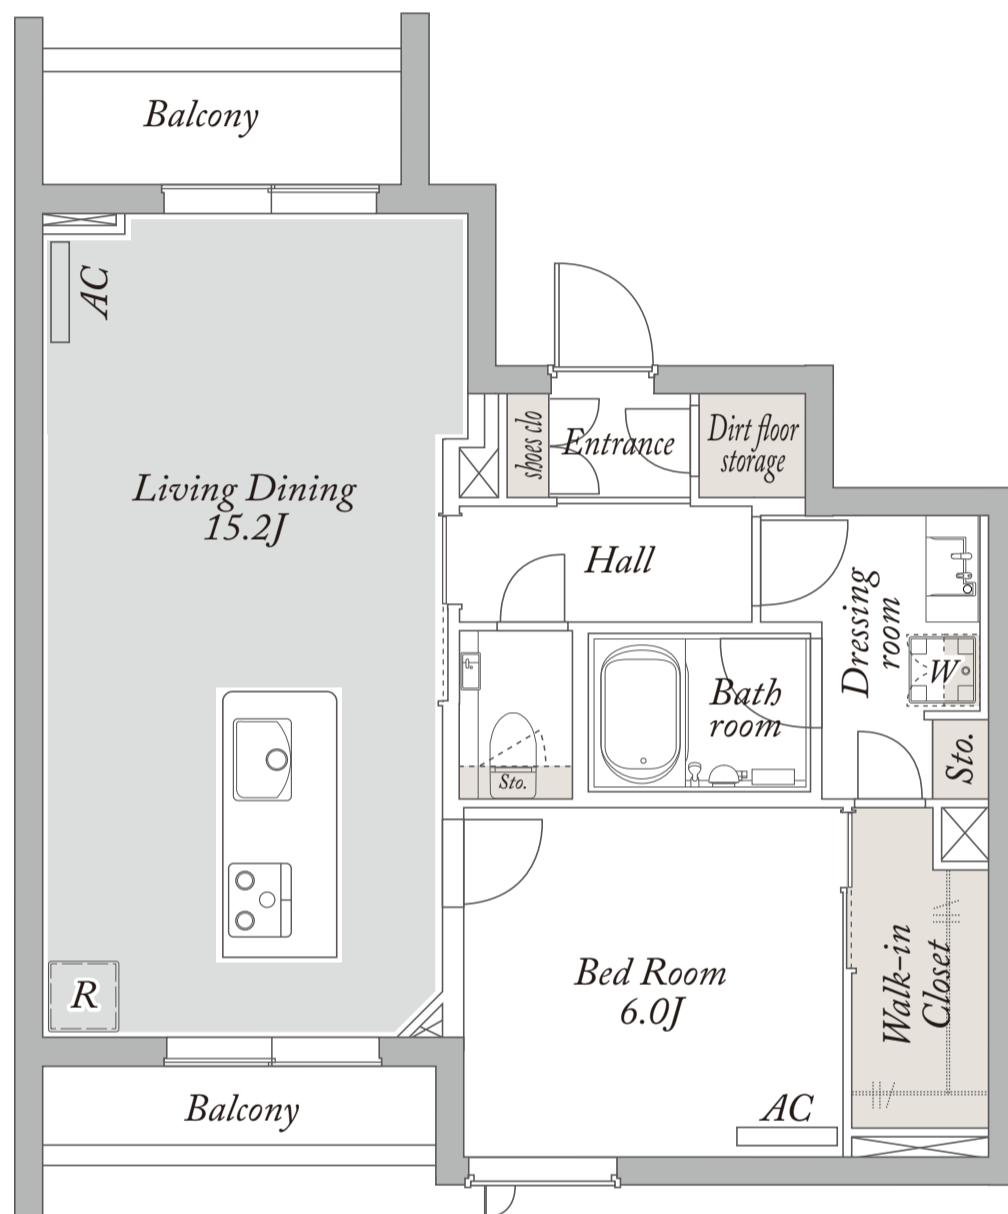

D type

1LDK+WIC

専有面積

52.62 m²

株式会社ヒロックス 大宮店

☎048-660-5588

積水ハウス株式会社

積和不動産関東株式会社