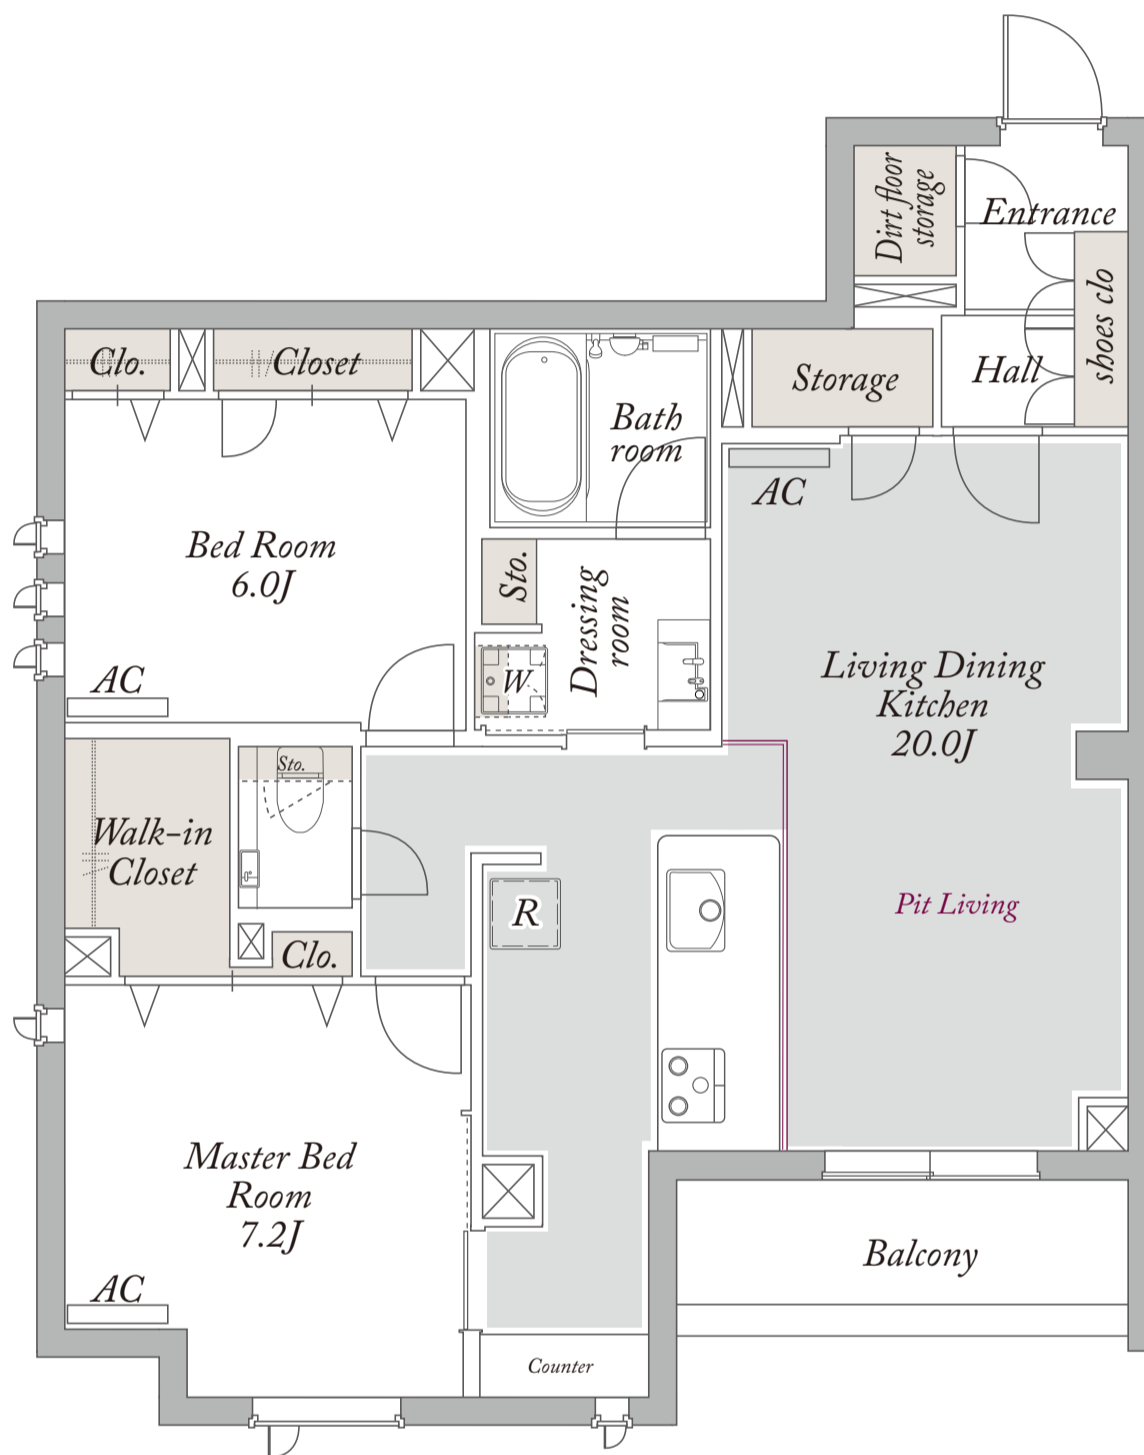

C1 type

2LDK+WIC

専有面積

76.25 m²

有限会社ヒロックス 大宮店

☎048-660-5588

積水ハウス株式会社

積和不動産関東株式会社