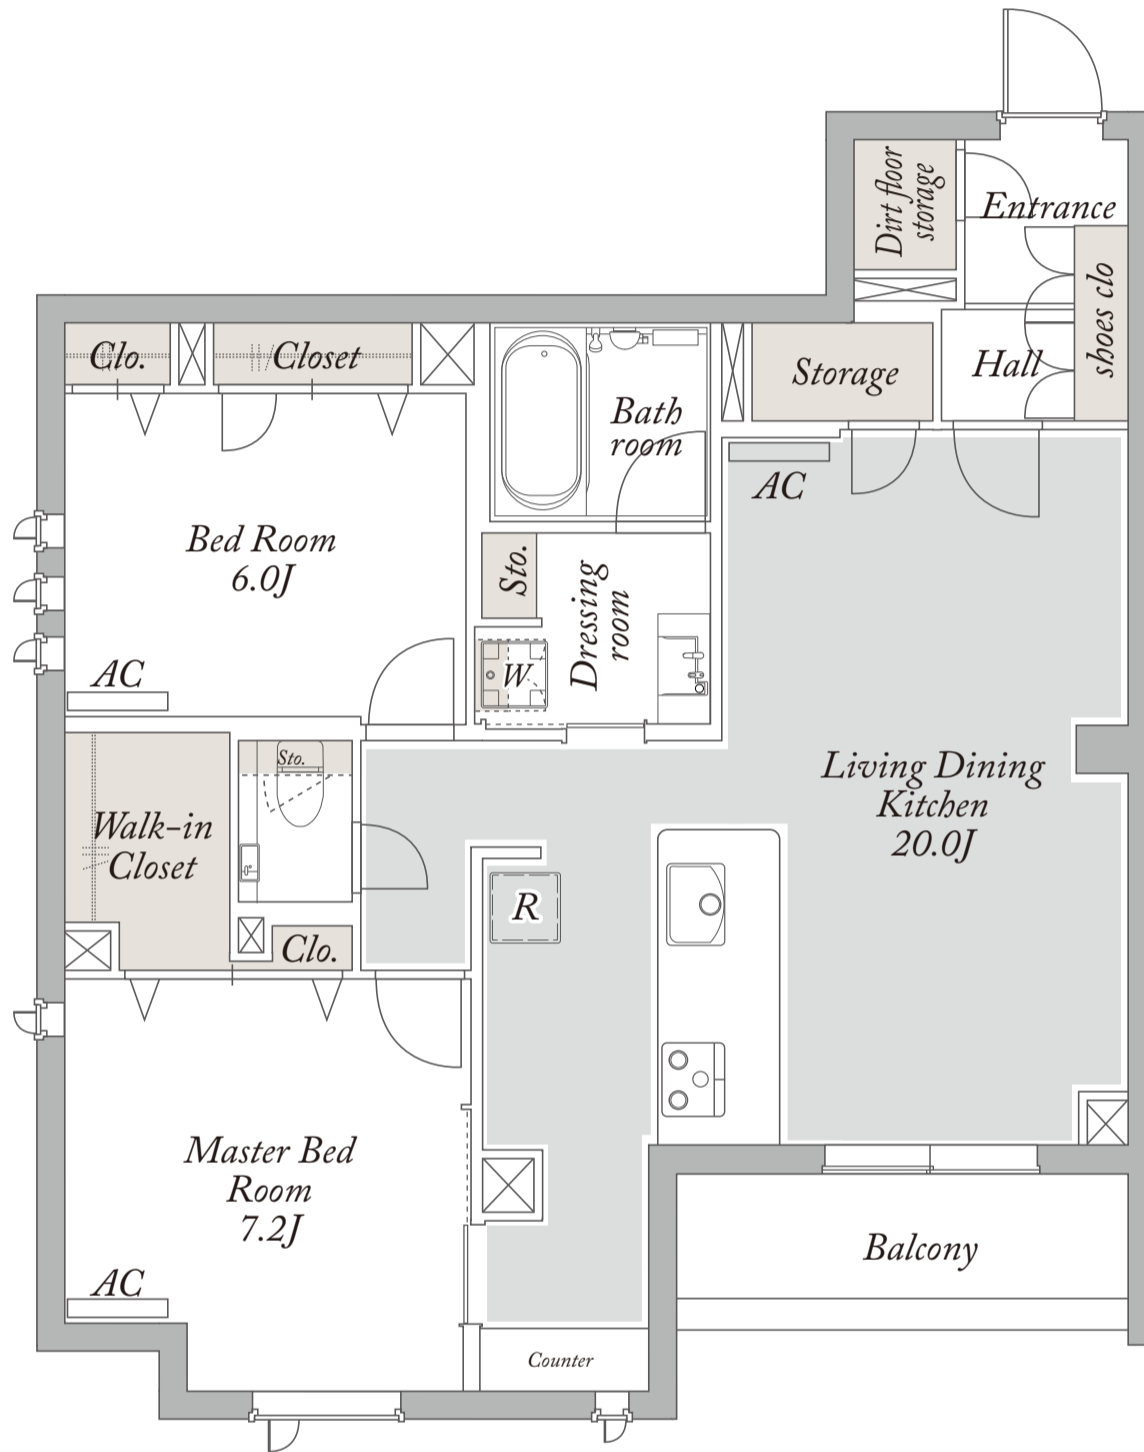

C type

2LDK+WIC

専有面積

76.25 m²

有限会社ヒロックス 大宮店

☎048-660-5588

積水ハウス株式会社

積和不動産関東株式会社