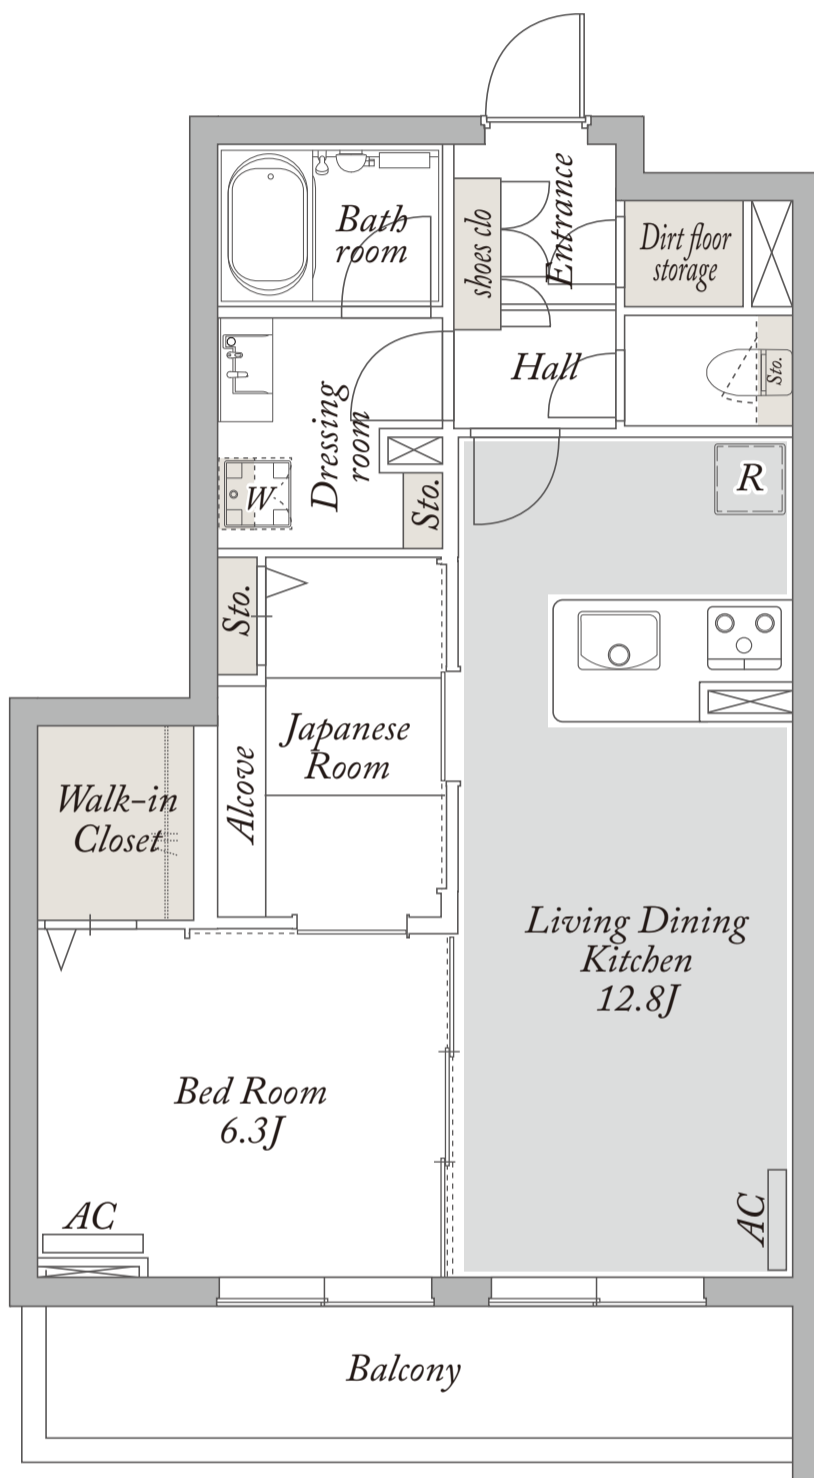

B type

1LDK+WIC

専有面積

55.25 m<sup>2</sup>

株式会社ヒロックス 大宮店

☎048-660-5588

積水ハウス株式会社

積和不動産関東株式会社