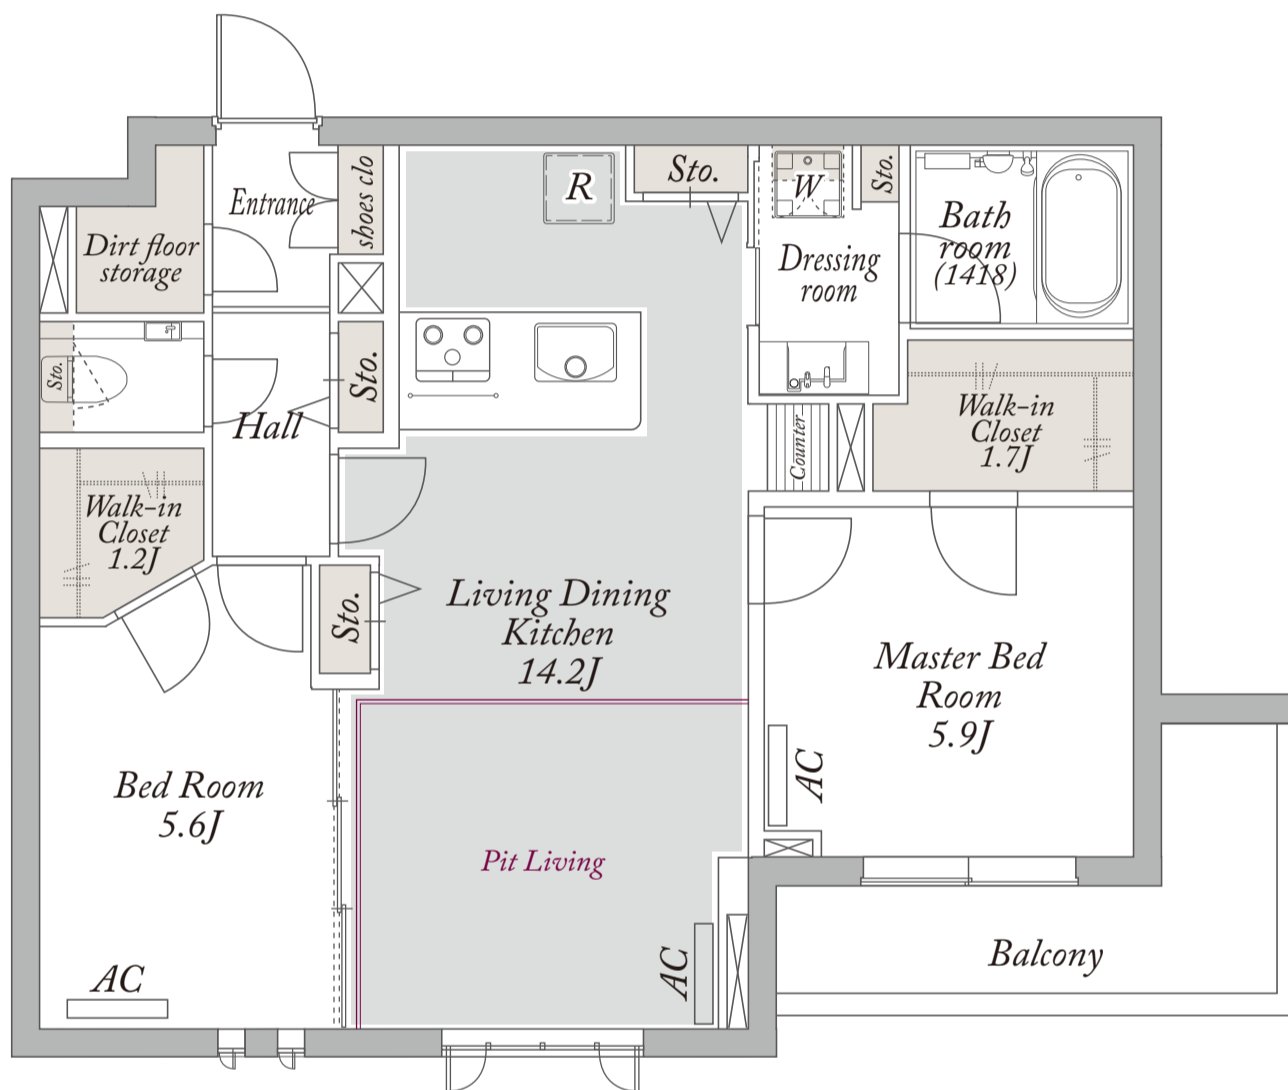

A1 type

2LDK+2WIC

専有面積  
65.50 m<sup>2</sup>

有限会社ヒロックス 大宮店

☎048-660-5588

積水ハウス株式会社

積和不動産関東株式会社