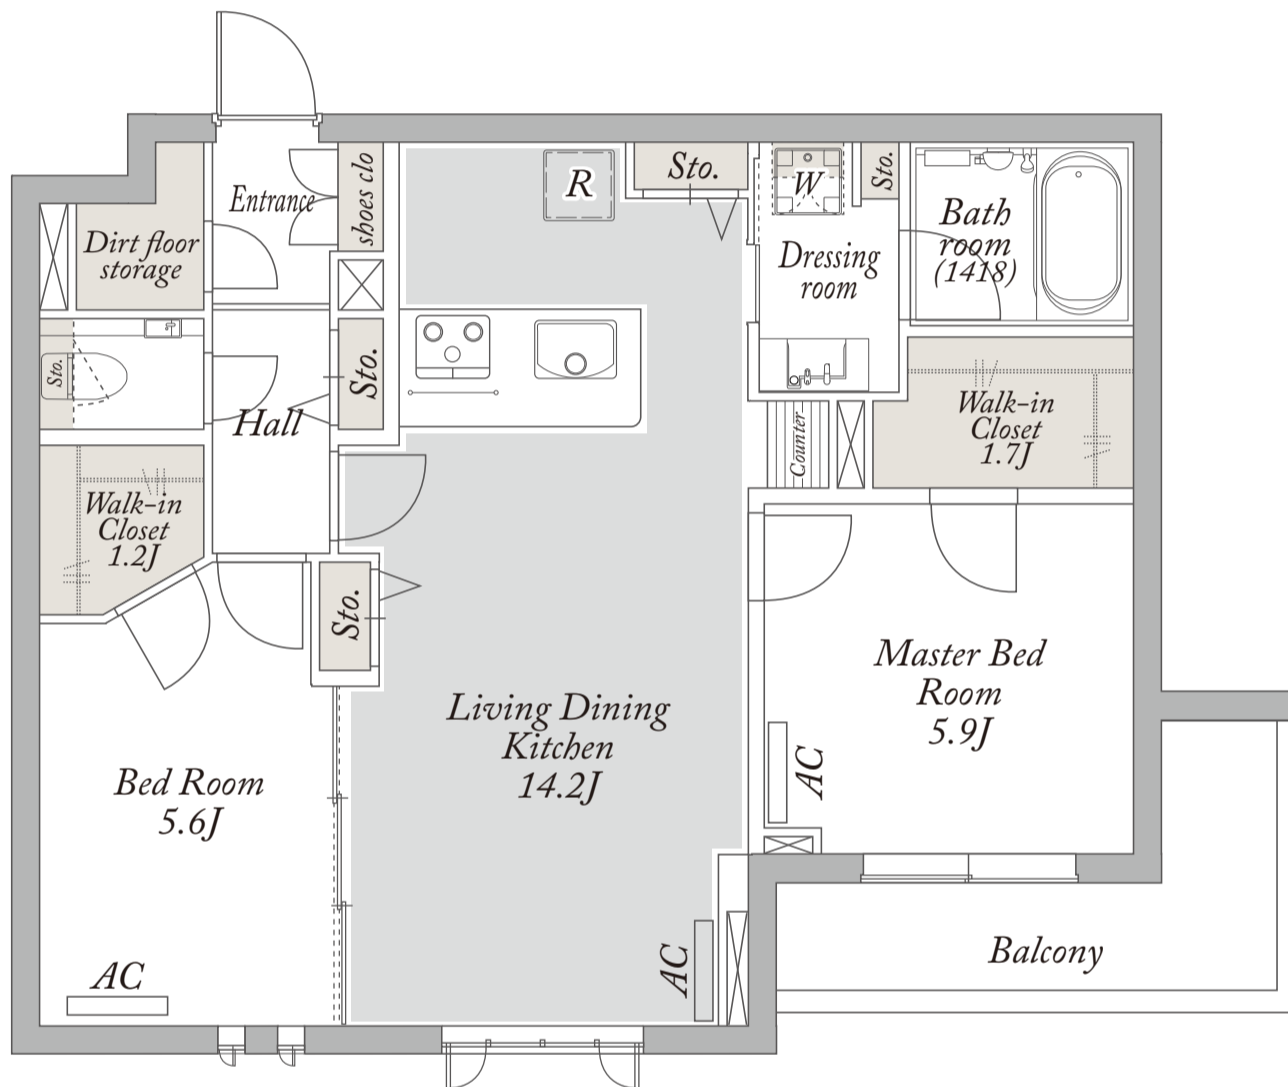

A type

2LDK

専有面積
65.90 m²

有限会社ヒロックス 大宮店

☎048-660-5588

積水ハウス株式会社

積和不動産関東株式会社

有限会社ヒロックス 大宮店