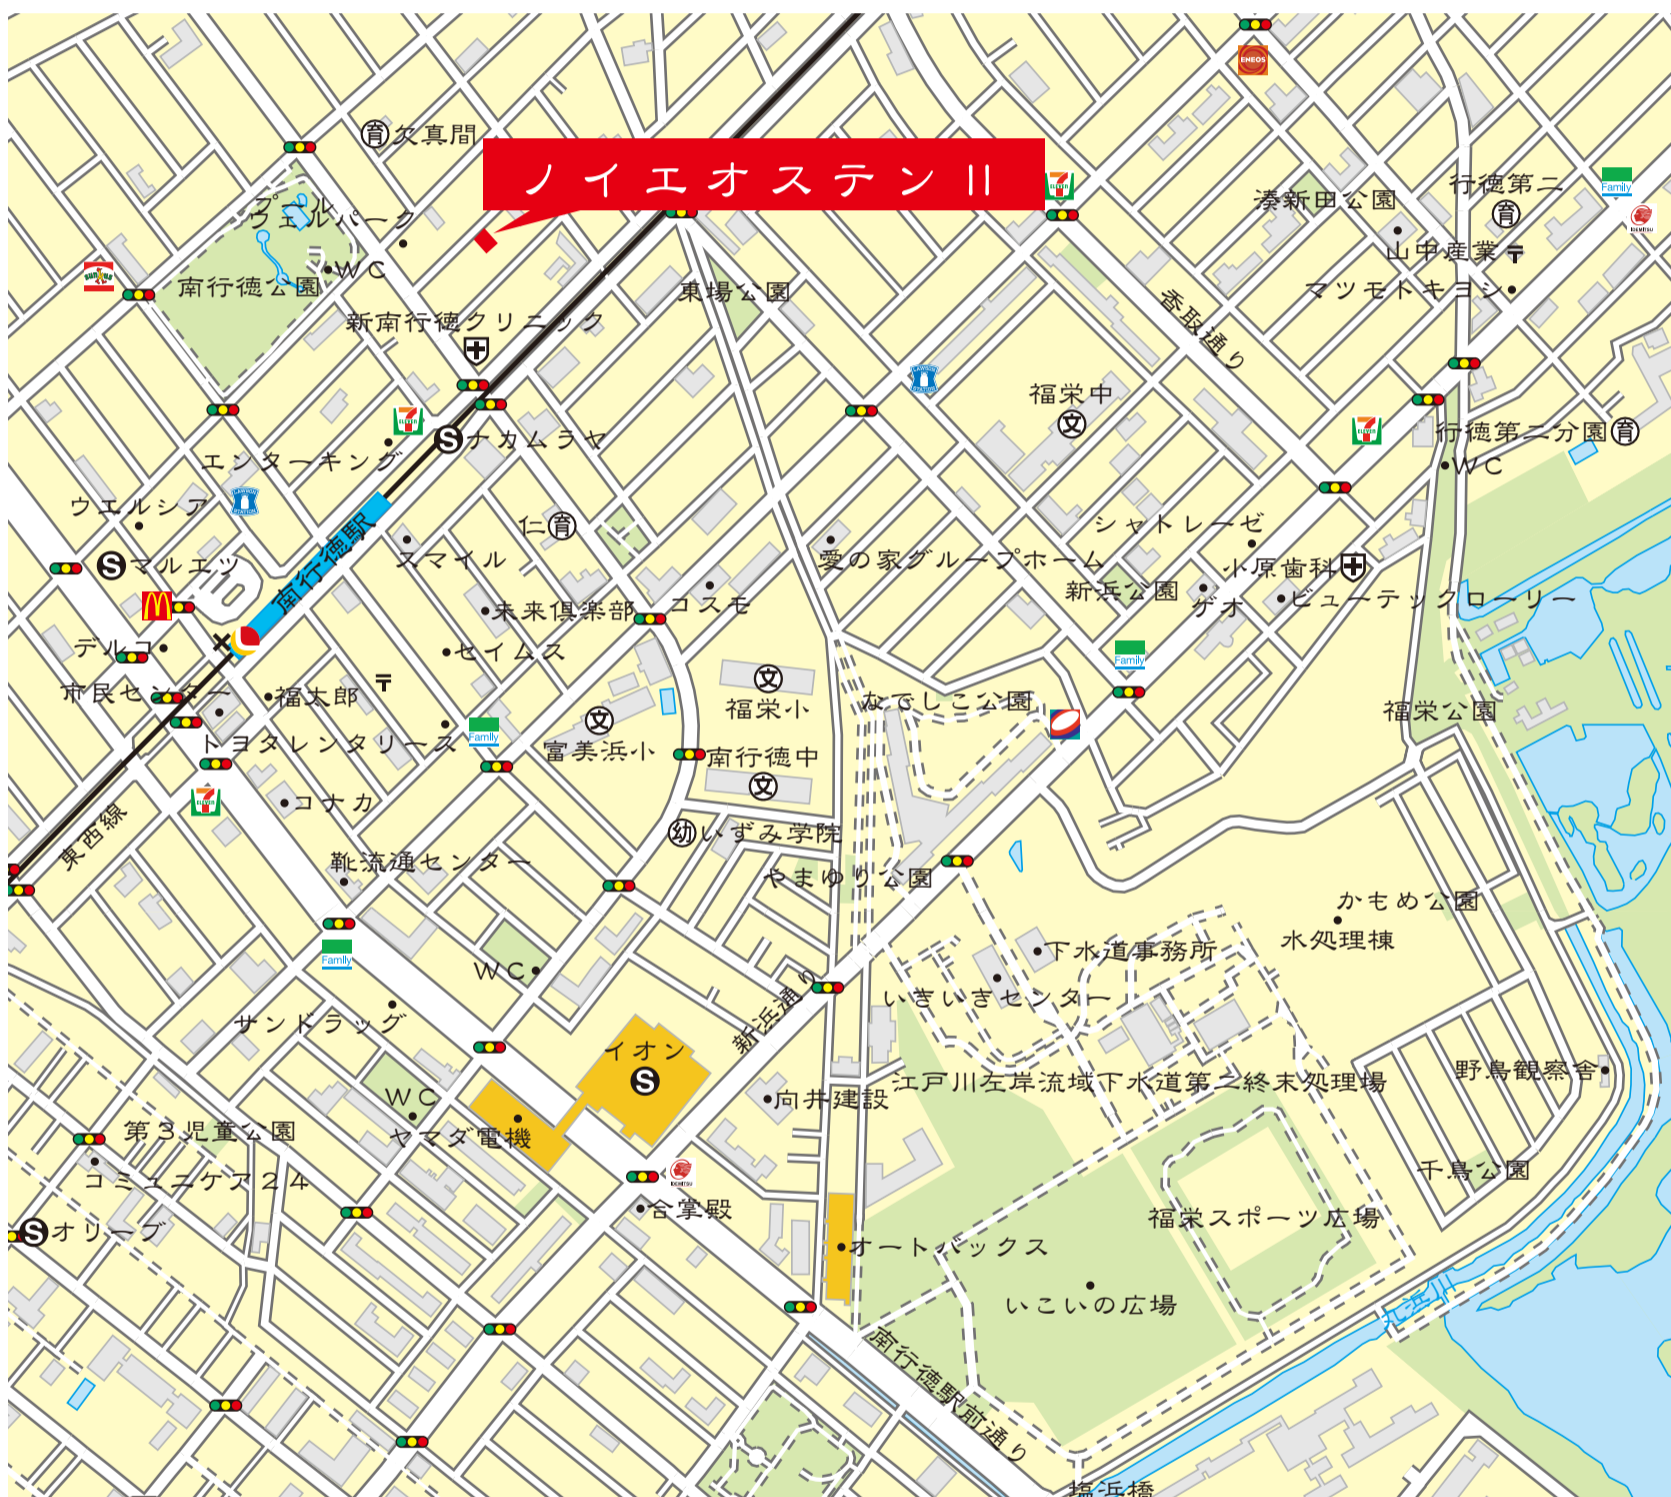

# 現地案内図

東東京メトロ東西線「南行徳」駅 徒歩5分

住居表示：千葉県市川市欠真間2-28-23