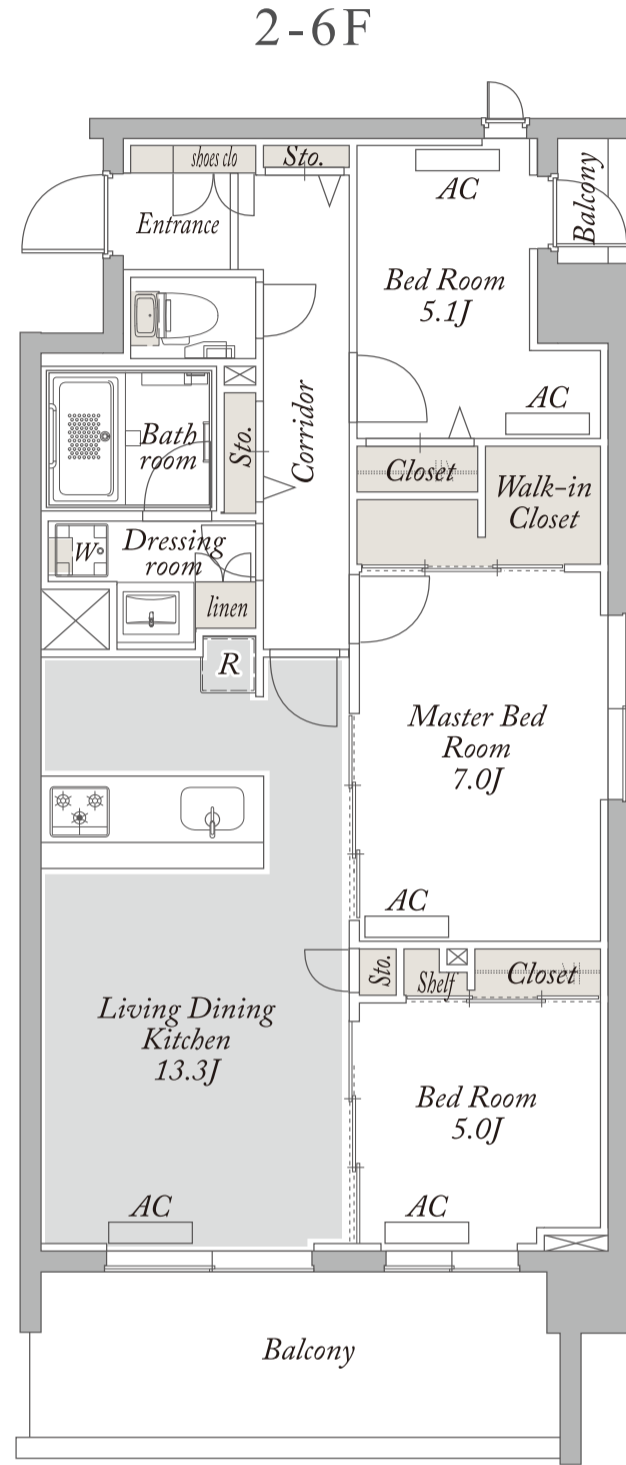

B2 type

3LDK

専有面積
72.60 m²

7F		C1	C1	C1	C1	C1				
6F	B2	C1	C1	C1	C1	C1	C3	F	B1	G
5F	B2	C1	C1	C1	C1	C1	C2	F	B1	E
4F	B2	C1	C1	C1	C1	C1	C2	F	B1	E
3F	B2	C1	C1	C1	C1	C1	C2	F	B1	E
2F	B2	C1	C1	C1	C1	C1	C2	F	B1	E
1F	B2	A	A	A	A	A	A	F	B1	