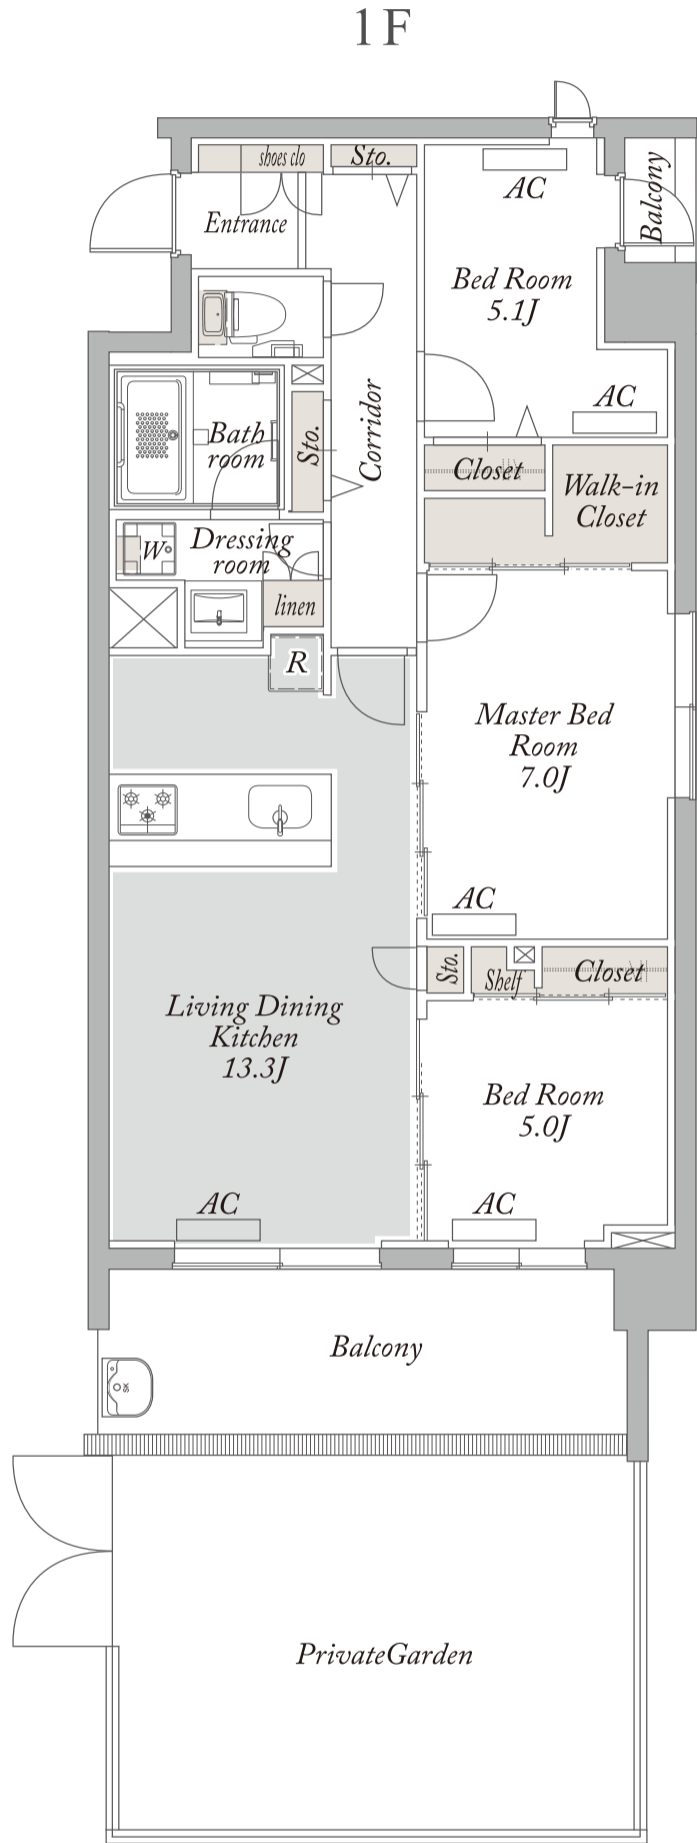

B2 type

3LDK

専有面積
72.60 m²

7F		C1	C1	C1	C1	C1				
6F	B2	C1	C1	C1	C1	C1	C3	F	B1	G
5F	B2	C1	C1	C1	C1	C1	C2	F	B1	E
4F	B2	C1	C1	C1	C1	C1	C2	F	B1	E
3F	B2	C1	C1	C1	C1	C1	C2	F	B1	E
2F	B2	C1	C1	C1	C1	C1	C2	F	B1	E
1F	B2	A	A	A	A	A	A	F	B1	